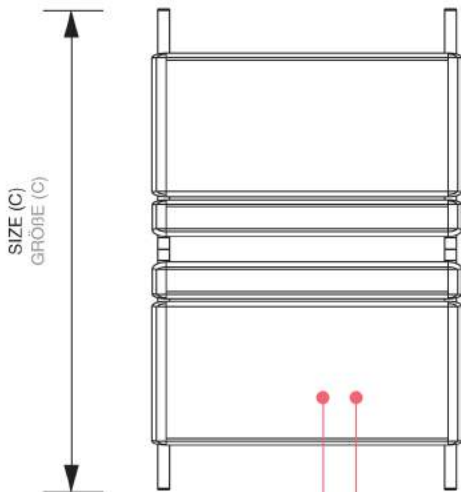

PRODUCT SHEET

32mm profile A-Board Logo / rondo corner

PAVEMENT SIGNS > A BOARDS

ANTI GLARE FRONT 0,5mm
ANTIREFLEX-SCHUTZSCHEIBE 0,5mm

BACKWALL 3 mm AKYPLAC
RÜCKWAND 3 mm AKYPLAC

ACCESSORIES ZUBEHÖR

(SETZP)
WRITING SET
SCHREIBTAFEL - SET

(LHZP)
LEAFLET BASKET
PROSPEKTKORB