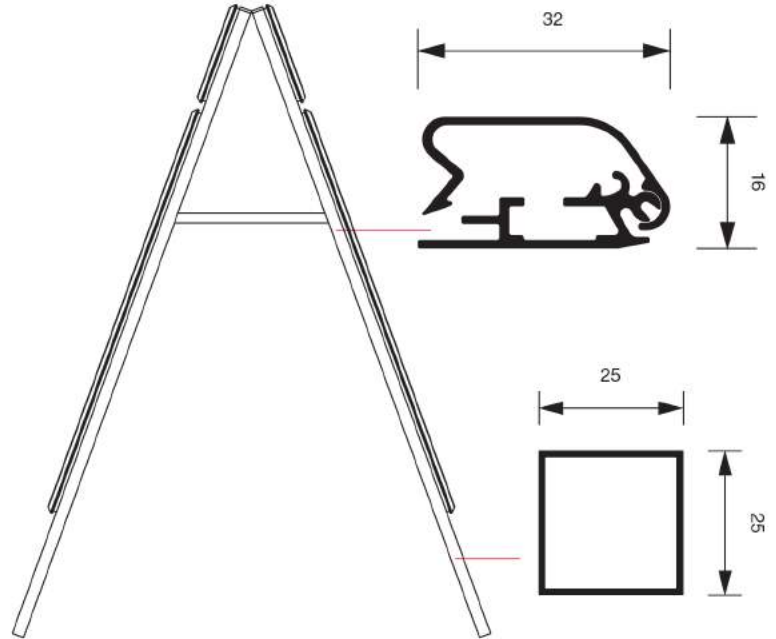

PRODUCT SHEET

32mm profile A-Board Logo / mitred corner

PAVEMENT SIGNS > A BOARDS

ANTI GLARE FRONT 0,5mm
ANTIREFLEX-SCHUTZSCHEIBE 0,5mm

BACKWALL 3 mm AKYPLAC
RÜCKWAND 3 mm AKYPLAC

ACCESSORIES ZUBEHÖR

(SETZP)
WRITING SET
SCHREIBTAFEL - SET

(LHZP)
LEAFLET BASKET
PROSPEKTKORB