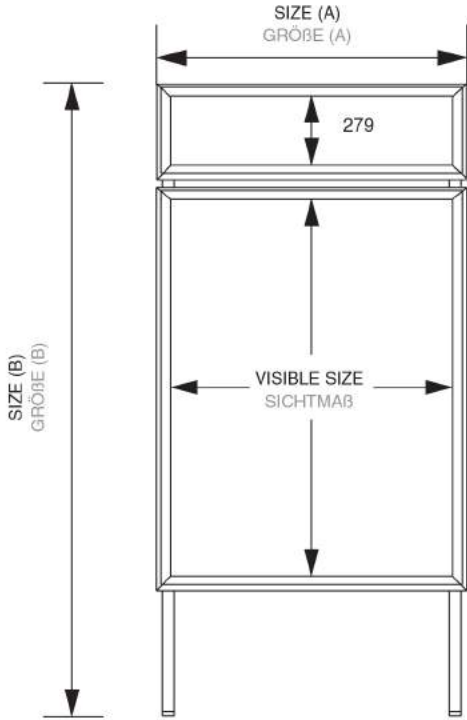

PRODUCT SHEET

32mm profile A-Board Logo / mitred corner

PAVEMENT SIGNS > A BOARDS

ANTI GLARE FRONT 0,5mm
ANTIREFLEX-SCHUTZSCHEIBE 0,5mm

BACKWALL 3 mm AKYPLAC
RÜCKWAND 3 mm AKYPLAC

ACCESSORIES ZUBEHÖR

(SETZP)
WRITING SET
SCHREIBTAFEL - SET

(LHZP)
LEAFLET BASKET
PROSPEKTKORB