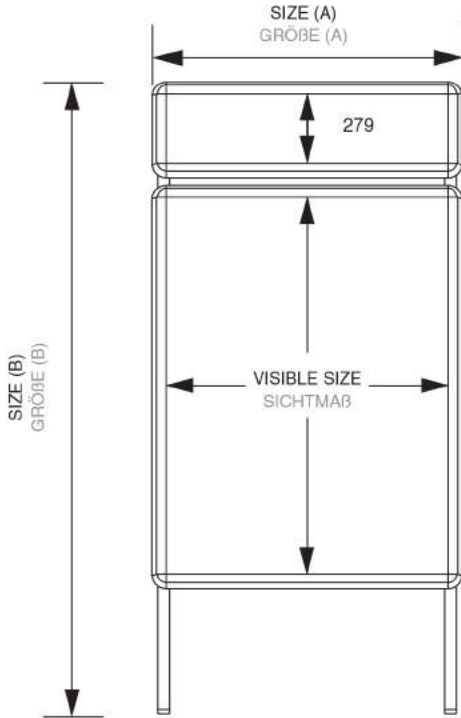

PRODUCT SHEET

32mm profile A-Board Logo / rondo corner

PAVEMENT SIGNS > A BOARDS

ANTI GLARE FRONT 0,5mm
ANTIREFLEX-SCHUTZSCHEIBE 0,5mm

BACKWALL 3 mm AKYPLAC
RÜCKWAND 3 mm AKYPLAC

ACCESSORIES ZUBEHÖR

(SETZP)
WRITING SET
SCHREIBTAFEL - SET

(LHZP)
LEAFLET BASKET
PROSPEKTKORB