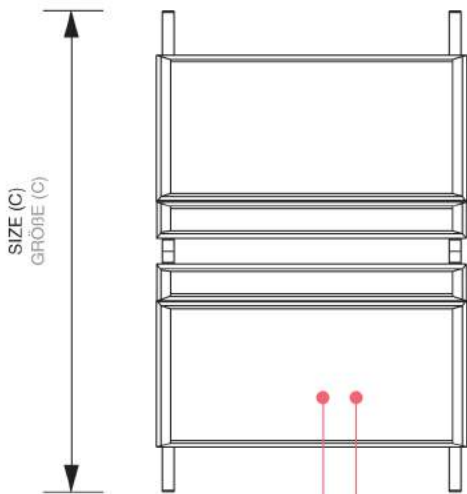

PRODUCT SHEET

32mm profile A-Board Logo / mitred corner

PAVEMENT SIGNS > A BOARDS

ANTI GLARE FRONT 0,5mm
ANTIREFLEX-SCHUTZSCHEIBE 0,5mm

BACKWALL 3 mm AKYPLAC
RÜCKWAND 3 mm AKYPLAC

ACCESSORIES ZUBEHÖR

(SETZP)
WRITING SET
SCHREIBTAFEL - SET

(LHZP)
LEAFLET BASKET
PROSPEKTKORB