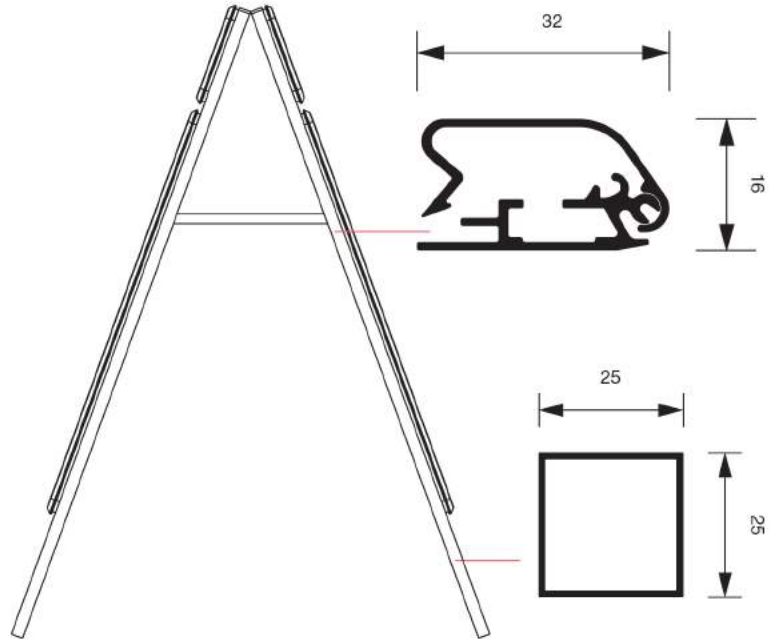

PRODUCT SHEET

32mm profile A-Board Logo / rondo corner

PAVEMENT SIGNS > A BOARDS

ANTI GLARE FRONT 0,5mm
ANTIREFLEX-SCHUTZSCHEIBE 0,5mm

BACKWALL 3 mm AKYPLAC
RÜCKWAND 3 mm AKYPLAC

ACCESSORIES ZUBEHÖR

(SETZP)
WRITING SET
SCHREIBTAFEL - SET

(LHZP)
LEAFLET BASKET
PROSPEKTKORB