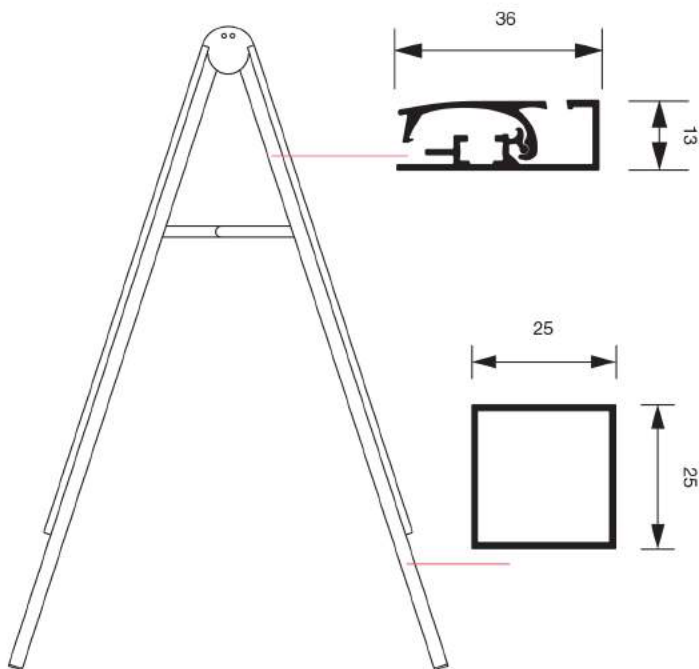

PRODUCT SHEET

A-Board COMPASSO®

PAVEMENT SIGNS > A BOARDS

ANTI GLARE FRONT 0.5mm
ANTIREFLEX-SCHUTZSCHEIBE 0,5 mm

STAINLESS METAL BACKWALL 0.5mm
METALLRÜCKWAND 0,5 mm

ACCESSORIES ZUBEHÖR

(ZPTOPCARD)
TOPCARD
TOPSCHILD

(SETZP)
WRITING SET
SCHREIBTAFEL - SET

(LHZP)
LEAFLET BASKET
PROSPEKTKORB