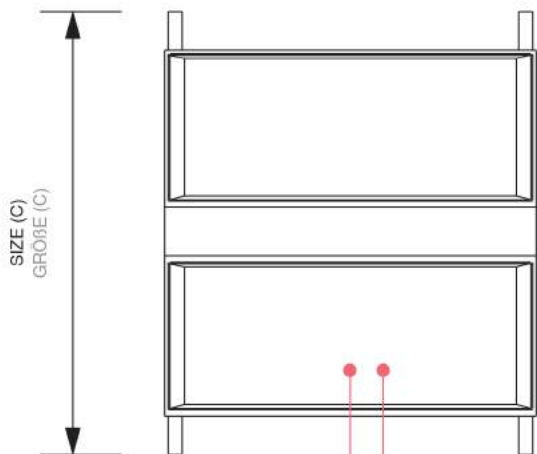

PRODUCT SHEET

A-Board COMPASSO®

PAVEMENT SIGNS > A BOARDS

ANTI GLARE FRONT 0.5mm
ANTIREFLEX-SCHUTZSCHEIBE 0,5 mm

STAINLESS METAL BACKWALL 0.5mm
METALLRÜCKWAND 0,5 mm

ACCESSORIES ZUBEHÖR

(ZPTOPCARD)
TOPCARD
TOPSCHILD

(SETZP)
WRITING SET
SCHREIBTAFEL - SET

(LHZP)
LEAFLET BASKET
PROSPEKTKORB