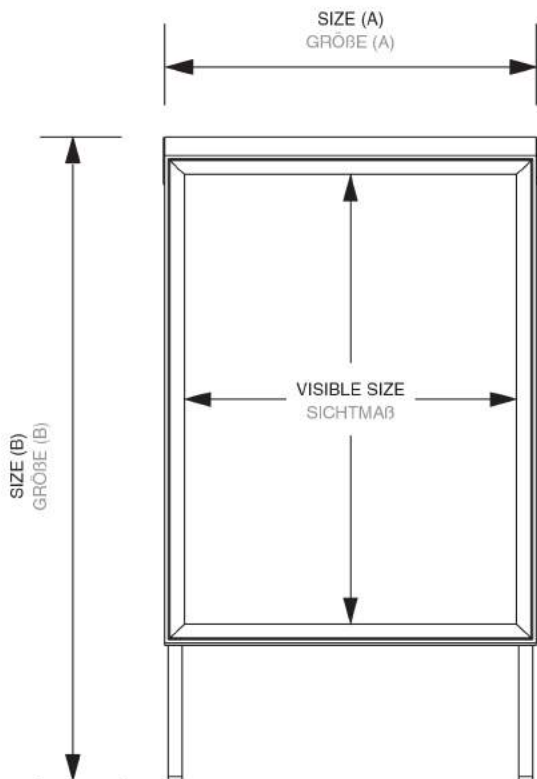

PRODUCT SHEET

A-Board COMPASSO®

PAVEMENT SIGNS > A BOARDS

ANTI GLARE FRONT 0.5mm
ANTIREFLEX-SCHUTZSCHEIBE 0,5 mm

STAINLESS METAL BACKWALL 0.5mm
METALLRÜCKWAND 0,5 mm

ACCESSORIES ZUBEHÖR

(ZPTOPCARD)
TOPCARD
TOPSCHILD

(SETZP)
WRITING SET
SCHREIBTAFEL - SET

(LHZP)
LEAFLET BASKET
PROSPEKTKORB