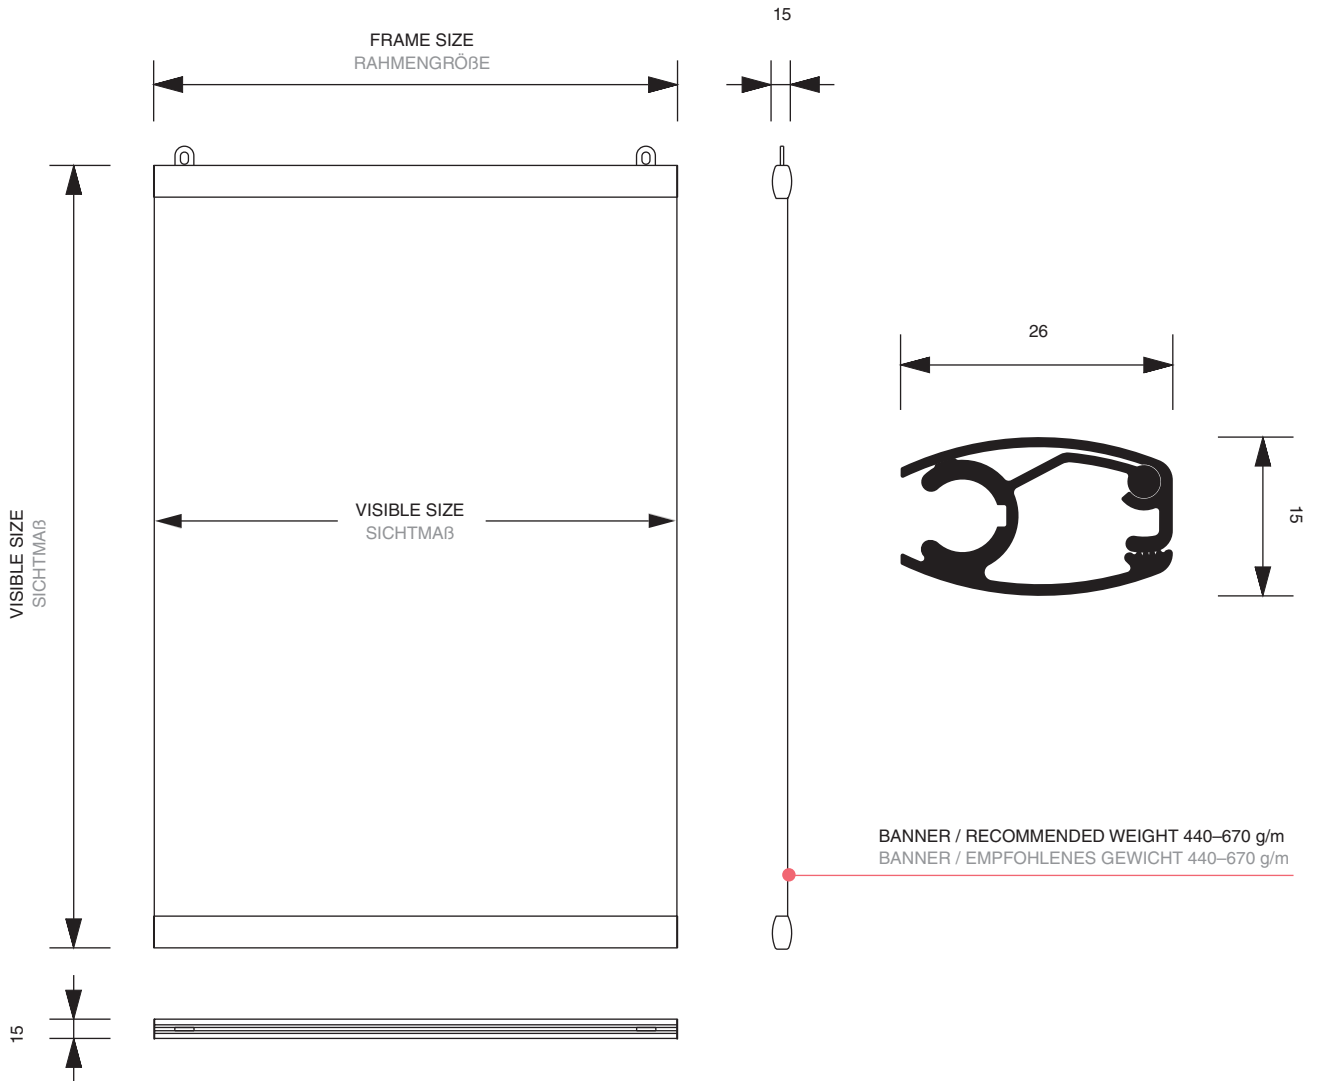

Banner Profile

BANNERS & ROLL UPS > BANNER PROFILE & DISPLAY

Banner Profile

Specially designed to suspend large and heavy weight banners. The 2 part profile allows for an extremely firm hold to most flexible materials and allows for easy insertion and closing. Each set comprises 2 rails, 4 plastic end caps and 2 hooks.

Banner Profile

Speziell für das Befestigen von großen und schweren Bannern. Das Klemmprofil ermöglicht maximalen Halt des Materials. Besteht aus 2 aufklappbaren Aluprofilen, mit 4 schwarzen Kunststoffendkappen und 2 Aufhängeösen.

Banner Profile

BANNERS & ROLL UPS > BANNER PROFILE & DISPLAY

Banner Profile

BANNERS & ROLL UPS > BANNER PROFILE & DISPLAY

ARTICLE CODE	EAN / GTIN	VISIBLE SIZE	FRAME SIZE	NET WEIGHT
ARTIKELNUMMER	EAN / GTIN	SICHTMAß	RAHMENGRÖßE	NETTO GEWICHT
BP21	8595578306828	210 mm	215 mm	0,16 kg
BP30	8595578306835	300 mm	305 mm	0,22 kg
BP42	8595578306842	420 mm	425 mm	0,31 kg
BP50	8595578306859	500 mm	505 mm	0,37 kg
BP60	8595578306866	600 mm	605 mm	0,44 kg
BP70	8595578306873	700 mm	705 mm	0,51 kg
BP80	8595578306880	800 mm	805 mm	0,59 kg
BP85	8595578306897	850 mm	855 mm	0,62 kg
BP90	8595578306903	900 mm	905 mm	0,66 kg
BP100	8595578306910	1000 mm	1005 mm	0,73 kg
BP120	8595578306927	1200 mm	1205 mm	0,88 kg
BP180	8595578306934	1800 mm	1805 mm	1,31 kg
BP280	8595578306941	2800 mm	2005 mm	2,04 kg
BP300	8595578306958	3000 mm	3005 mm	2,18 kg