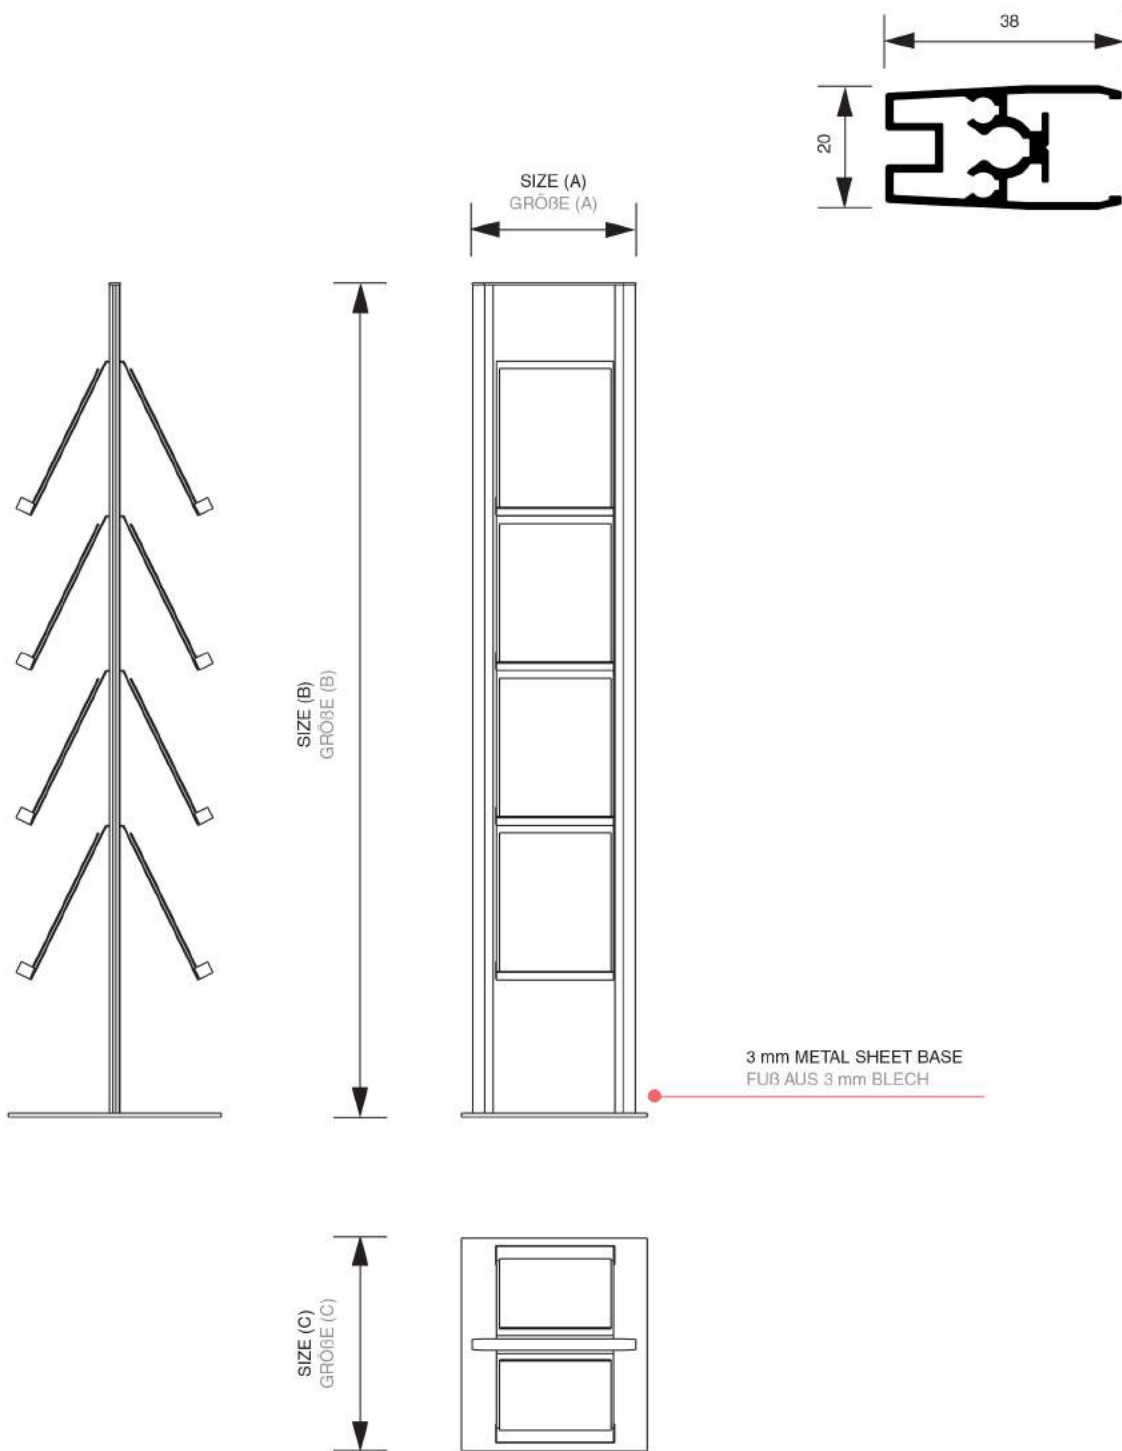

Brochure Rack Totem

POSTER & LITERATURE SYSTEMS > LEAFLET & CATALOGUE HOLDERS

BRTBL4S

BRT4S

TPOCKETA4x2

BRSx2

Brochure Rack Totem

Modular single or double sided brochure stand with bi colour design silver/silver or silver/black. Accepts up to eight A4 angled metal brochure shelves (BRSx2) or clear A4 styrene pockets (TPOCKETA4x2) packed in twos.

Design Prospektregal

Einseitig oder doppelseitig nutzbarer Prospektständer. Der Ständer ist in silber/silber oder silber/schwarz erhältlich und kann mit bis zu 8 eleganten A4 Prospektablagen bestückt werden (BRSx2 VE mit 2 Stück).

Brochure Rack Totem

POSTER & LITERATURE SYSTEMS > LEAFLET & CATALOGUE HOLDERS

PRODUCT SHEET

Brochure Rack Totem

POSTER & LITERATURE SYSTEMS > LEAFLET & CATALOGUE HOLDERS

ARTICLE CODE	EAN / GTIN	CAPACITY	SIZE (A x B x C)	NET WEIGHT
ARTIKELNUMMER	EAN / GTIN	KAPAZITÄT	GRÖÖBE (A x B x C)	NETTO GEWICHT
BRT4S  stand + 4 x shelf	8595578319972	4x A4	370 x 1665 x 417 mm	12,83 kg
BRTBL4S  stand + 4 x shelf	8595578319965	4x A4	370 x 1665 x 417 mm	12,83 kg
BRT  stand	8595578345353	stand - construction	370 x 1665 x 417 mm	9,87 kg
BRTBL  stand	8595578345360	stand - construction	370 x 1665 x 417 mm	9,87 kg
BRSx2 2 x shelf	8595578345346	A4 shelf	246 x 340 x 58 mm	1,48 kg
TPOCKETA4x2	8595578307702	A4 pocket	235 x 250 x 105 mm	0,64 kg

ARTICLE CODE	PACKING SIZE	PACKING WEIGHT	PCS / PALLET	WEIGHT OF PALLET	VOLUMETRIC WEIGHT	BELT SIZE	SHIPPING
ARTIKELNUMMER	PACKUNGS- GRÖÖBE	PACKUNGS- GEWICHT	STÜCK / PALETTE	PALETTEN- GEWICHT	VOLUMEN- GEWICHT	GÜRTEL	VERSANDART
BRT4S	394 x 1664 x 54 mm 260 x 375 x 90 mm (2x)	15,40 kg	0	0 kg	10,60 kg	4710 mm	TOF
BRTBL4S	394 x 1664 x 54 mm 260 x 375 x 90 mm (2x)	15,40 kg	0	0 kg	10,60 kg	4710 mm	TOF
BRT	394 x 1664 x 54 mm	12,00 kg	40	500 kg	7,08 kg	2560 mm	TOF
BRTBL	394 x 1664 x 54 mm	12,00 kg	40	500 kg	7,08 kg	2560 mm	TOF
BRSx2	260 x 375 x 90 mm	1,70 kg	210	377 kg	1,76 kg	1075 mm	UPS
TPOCKETA4x2	374 x 144 x 264 mm	0,91 kg	126	135 kg	2,84 kg	1420 mm	UPS