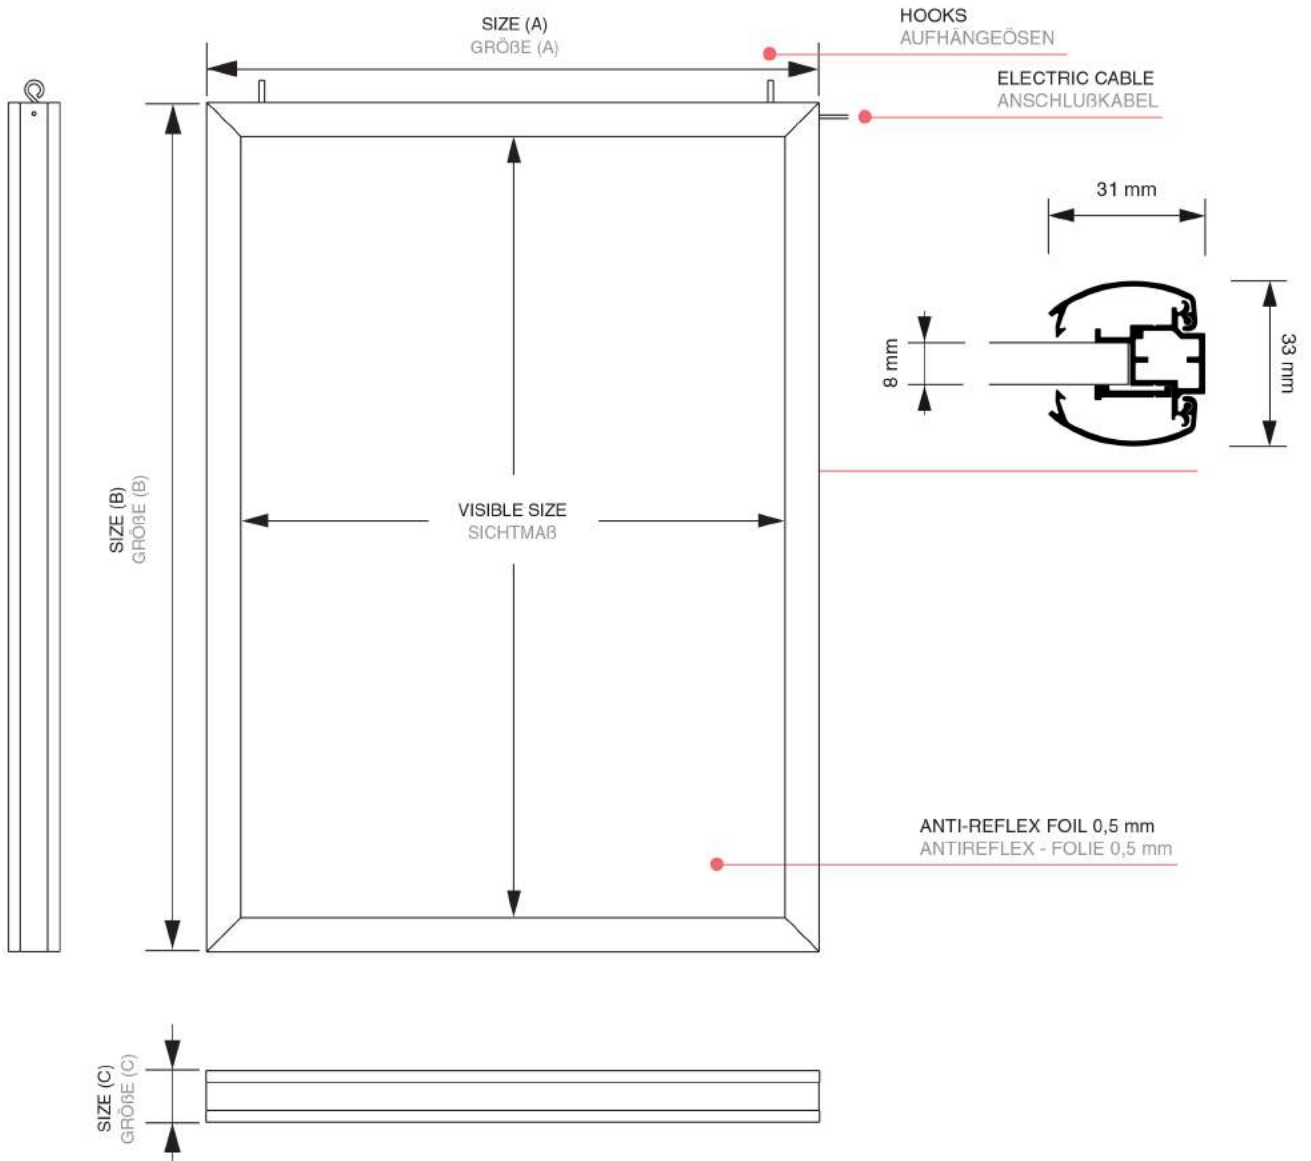

PRODUCT SHEET

LED Poster Light box Double-sided

ILLUMINATED DISPLAYS > LED POSTER FRAMES

ACCESSORIES ZUBEHÖR

(APPCL)
HANGING SET
ABHÄNGSET

(HSKR)
HANGING SET
ABHÄNGSET

PRODUCT SHEET

LED Poster Light box Double-sided

ILLUMINATED DISPLAYS > LED POSTER FRAMES

ARTICLE CODE	EAN / GTIN	POSTER SIZE	VISIBLE SIZE	SIZE (A x B x C)	NET WEIGHT	LIGHTNING
ARTIKELNUMMER	EAN / GTIN	PLAKATFORMAT	SICHTMAß	GRÖßE (A x B x C)	NETTO GEWICHT	LICHT
PLEDA4G30D	8595578307542	A4 (210 x 297 mm)	195 x 282 mm	255 x 342 x 33 mm	1,5 kg	12 W
PLEDA3G30D	8595578307535	A3 (297 x 420 mm)	282 x 405 mm	342 x 465 x 33 mm	2,6 kg	24 W
PLEDA2G30D	8595578307528	A2 (420 x 594 mm)	405 x 579 mm	465 x 639 x 33 mm	4,4 kg	24 W
PLEDA1G30D	8595578307511	A1 (594 x 841 mm)	579 x 826 mm	639 x 886 x 33 mm	7,3 kg	36 W
PLEDA0G30D	8595578307504	A0 (841 x 1189 mm)	826 x 1174 mm	886 x 1234 x 33 mm	14,3 kg	36 W
PLED50x70G30D	8595578309850	500 x 700 mm	485 x 685 mm	545 x 745 x 33 mm	5,5 kg	24 W
PLED70x100G30D	8595578309843	700 x 1000 mm	685 x 985 mm	745 x 1045 x 33 mm	9,5 kg	36 W

ARTICLE CODE	PACKING SIZE	PACKING WEIGHT	PCS / PALLET	WEIGHT OF PALLET	VOLUMETRIC WEIGHT	BELT SIZE	SHIPPING
ARTIKELNUMMER	PACKUNGS- GRÖßE	PACKUNGS- GEWICHT	STÜCK / PALETTE	PALETTE- GEWICHT	VOLUMEN- GEWICHT	GÜRTEL	VERSANDART
PLEDA4G30D	318 x 473 x 81 mm	1,9 kg	142	298 kg	2,44 kg	1271 mm	UPS
PLEDA3G30D	408 x 598 x 81 mm	3,2 kg	76	267 kg	3,95 kg	1576 mm	UPS
PLEDA2G30D	532 x 772 x 85 mm	5,3 kg	46	267 kg	6,98 kg	2006 mm	UPS
PLEDA1G30D	707 x 1022 x 85 mm	8,9 kg	25	247 kg	12,26 kg	2606 mm	UPS
PLEDA0G30D	957 x 1372 x 85 mm	16,8 kg	9	176 kg	22,32 kg	3456 mm	TOF
PLED50x70G30D	612 x 882 x 85 mm	6,7 kg	35	261 kg	9,18 kg	2276 mm	UPS
PLED70x100G30D	812 x 1182 x 85 mm	11,6 kg	18	235 kg	16,32 kg	2976 mm	TOF