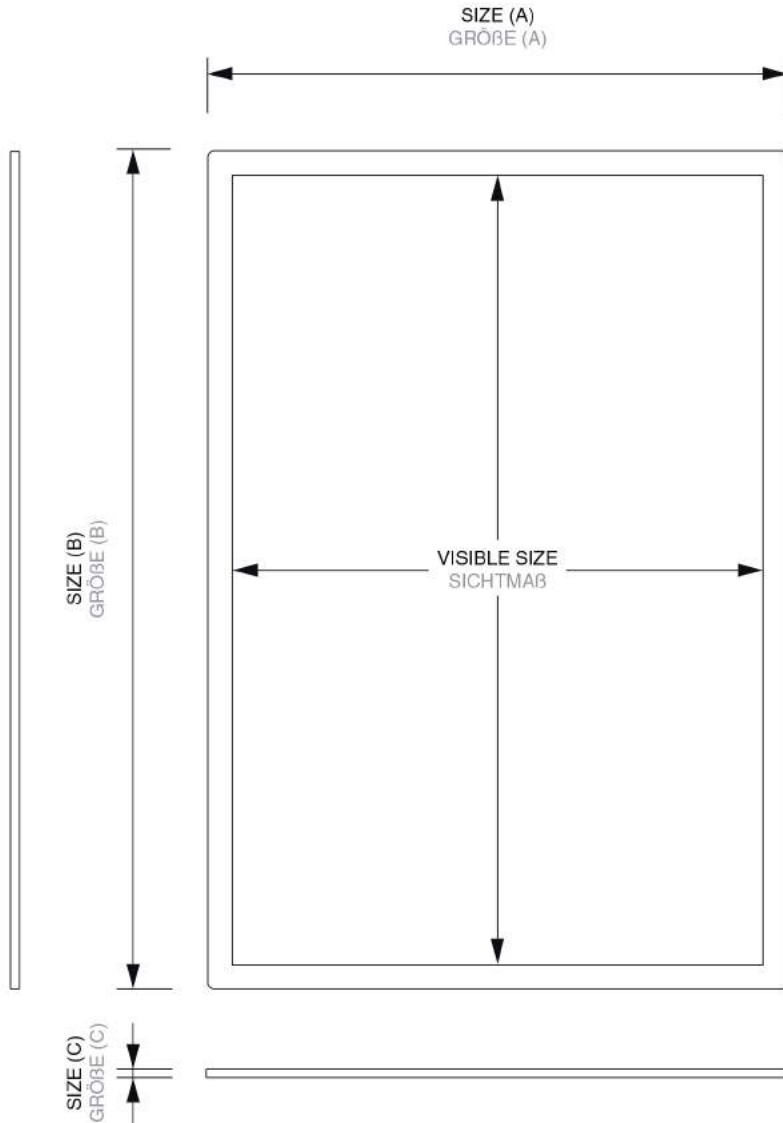

FloorWindo® Poster Display

POSTER FRAMES > FLOOR & DESK DISPLAYS

FloorWindo® Poster Display

A unique ultra slim poster display for floor mounting applications. With high impact this communicates your advertising message where it matters most. Tough durable anti slip design. TÜV, NFSI certified and ADA compliant. For orders of over 500 pieces the borders can be in a Pantone colour with your logo printed to the front edge.

FloorWindo® Posterdisplay

Einzigartiges ultra-dünnes Posterdisplay für die Bodenwerbung. Kann einfach auf den Fußboden gelegt werden, ohne die Flächennutzung einzuschränken. Reaktiviert die Wiedererkennung Ihrer Plakatkampagne direkt am POS.

FloorWindo® Poster Display

POSTER FRAMES > FLOOR & DESK DISPLAYS

FloorWindo® Poster Display

POSTER FRAMES > FLOOR & DESK DISPLAYS

ARTICLE CODE	EAN / GTIN	POSTER SIZE	VISIBLE SIZE	SIZE (A x B x C)	NET WEIGHT
ARTIKELCODE	EAN / GTIN	PLAKATFORMAT	SICHTMAß	GRÖßE (A x B x C)	NETTO GEWICHT
FW4A4	8595578323191	4X A4 (297 x 841 mm)	297 x 841 mm	335 x 889 x 5 mm	1,3 kg
FWA1	8595578323160	A1 (594 x 841 mm)	594 x 841 mm	632 x 879 x 5 mm	2,4 kg
FWA0	8595578323184	A0 (841 x 1189 mm)	841 x 1189 mm	879 x 1237 x 5 mm	4,7 kg

ARTICLE CODE	PACKING SIZE	PACKING WEIGHT	PCS / PALLET	WEIGHT OF PALLET	VOLUMETRIC WEIGHT	BELT SIZE	SHIPPING
ARTIKELCODE	PACKUNGS-GRÖßE	PACKUNGS-GEWICHT	STCK / PALETTE	PALETTEN-GEWICHT	VOLUMEN-GEWICHT	GÜRTEL	VERSANDART
FW4A4	345 x 980 x 14 mm	1,8 kg	150	289 kg	0,95 kg	1698 mm	?
FWA1	667 x 916 x 14 mm	3,2 kg	100	345 kg	1,71 kg	2278 mm	?
FWA0	890 x 1260 x 14 mm	6,1 kg	50	328 kg	3,14 kg	3068 mm	?