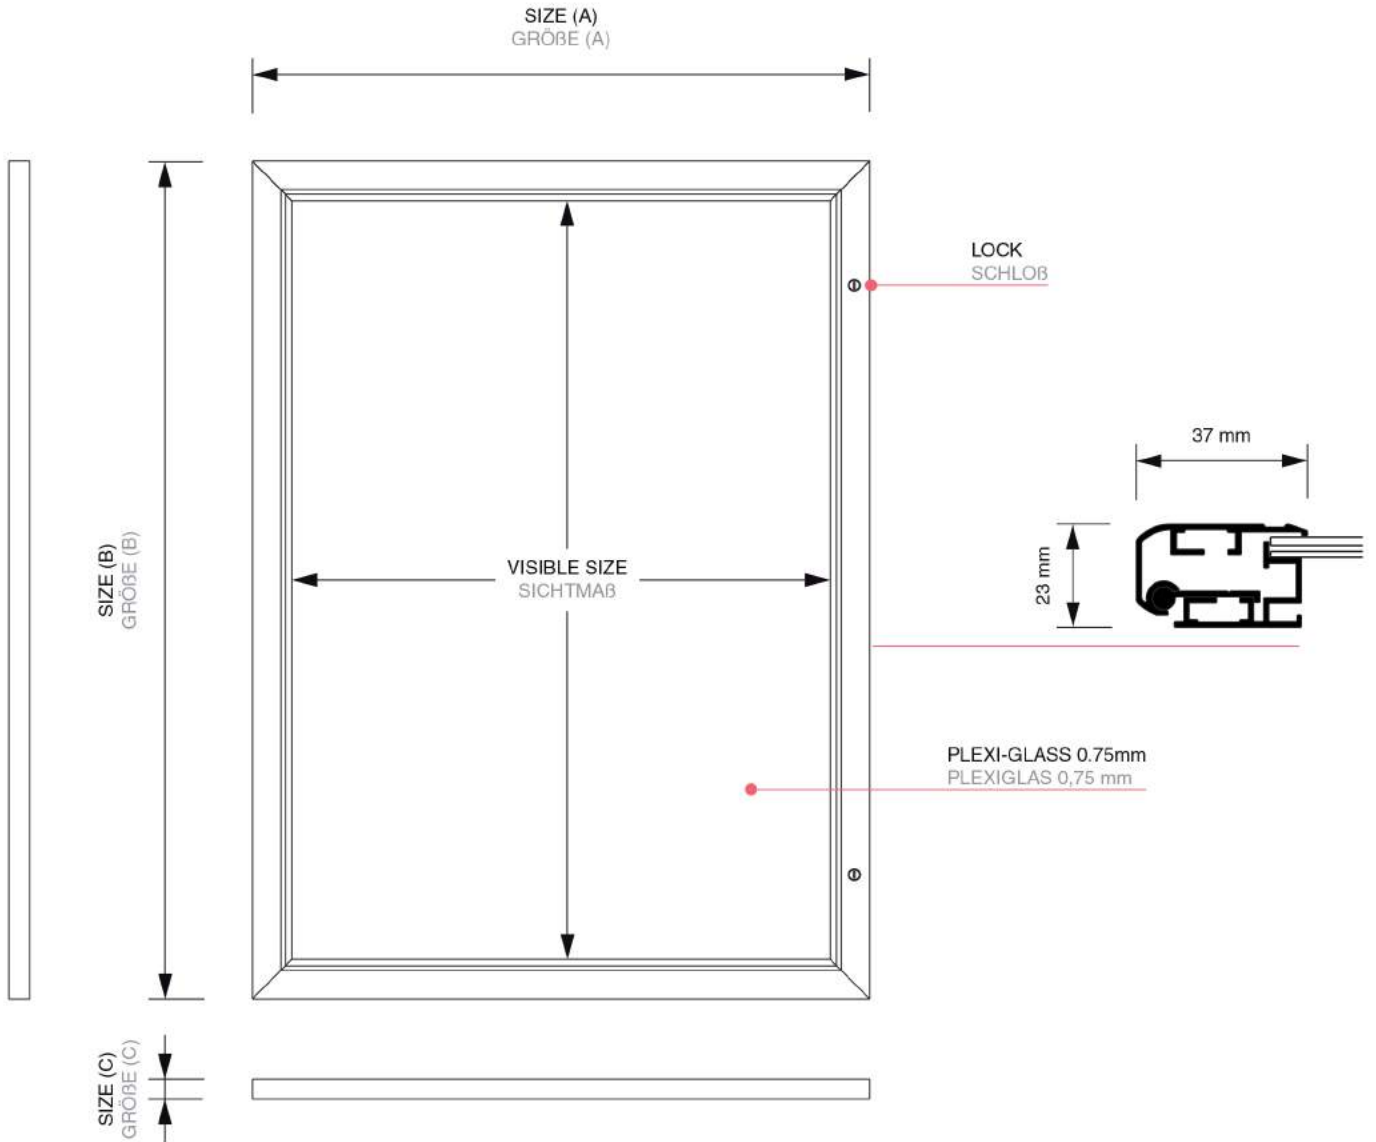

Lockable Poster Case

POSTER FRAMES > OTHER POSTER FRAMES

Lockable Poster Frame

37mm profile lockable poster frame suitable for covered outdoor use with a clear polycarbonate front sheet and styrene back wall. Hinged and lockable aluminium framed door. Supplied with 2 keys.

Plakatschaukasten

Abschließbarer Plakatschaukasten für den Außeneinsatz. Mit schlagfester Polycarbonatscheibe und zusätzlich verstärkten Eckverbindern. Die Flügeltür kann bei Bedarf problemlos ausgetauscht werden.

Lockable Poster Case

POSTER FRAMES > OTHER POSTER FRAMES

ACCESSORIES ZUBEHÖR

(SOSSET)
SET OF SCREWS
SCHRAUBEN

PRODUCT SHEET

Lockable Poster Case

POSTER FRAMES > OTHER POSTER FRAMES

ARTICLE CODE	EAN / GTIN	POSTER SIZE	VISIBLE SIZE	SIZE (A x B x C)	NET WEIGHT
ARTIKELCODE	EAN / GTIN	PLAKATFORMAT	SICHTMAß	GRÖßE (A x B x C)	NETTO GEWICHT
SCPA4	8595578304145	A4 (210 x 297 mm)	193 x 280 mm	266 x 353 x 23 mm	1,3 kg
SCPA3	8595578304152	A3 (297 x 420 mm)	280 x 403 mm	353 x 476 x 23 mm	1,6 kg
SCPA2	8595578304169	A2 (420 x 594 mm)	403 x 577 mm	476 x 650 x 23 mm	2,3 kg
SCPA1	8595578304176	A1 (594 x 841 mm)	577 x 824 mm	650 x 897 x 23 mm	3,4 kg
SCPA0	8595578304183	A0 (841 x 1189 mm)	824 x 1172 mm	897 x 1245 x 23 mm	5,3 kg
SCP50x70	8595578304190	500 x 700 mm	483 x 683 mm	556 x 756 x 23 mm	2,8 kg
SCP70x100	8595578304206	700 x 1000 mm	683 x 983 mm	756 x 1056 x 23 mm	4,3 kg
SCP508x762	8595578304213	20" x 30"	491 x 745 mm	564 x 818 x 23 mm	3,0 kg
SCP762x1016	8595578304220	30" x 40"	745 x 999 mm	818 x 1072 x 23 mm	4,5 kg
SCP1016x1524	8595578304237	40" x 60"	999 x 1490 mm	1072 x 1599 x 23 mm	3,5 kg