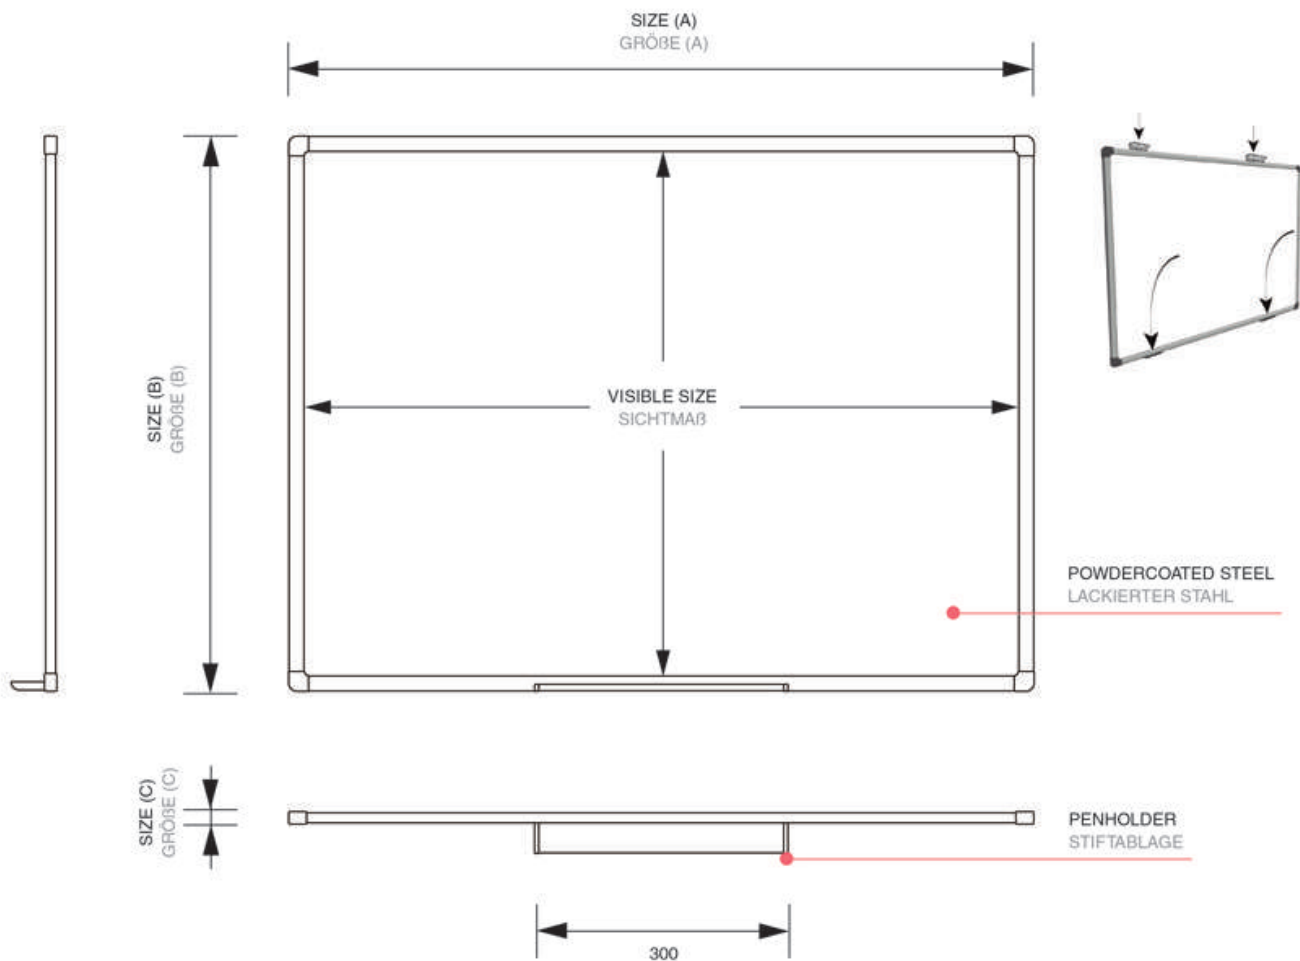

PRODUCT SHEET

SCRITTO® Economy Whiteboard

SCRITTO® OFFICE EQUIPMENT > WHITEBOARDS

ACCESSORIES ZUBEHÖR