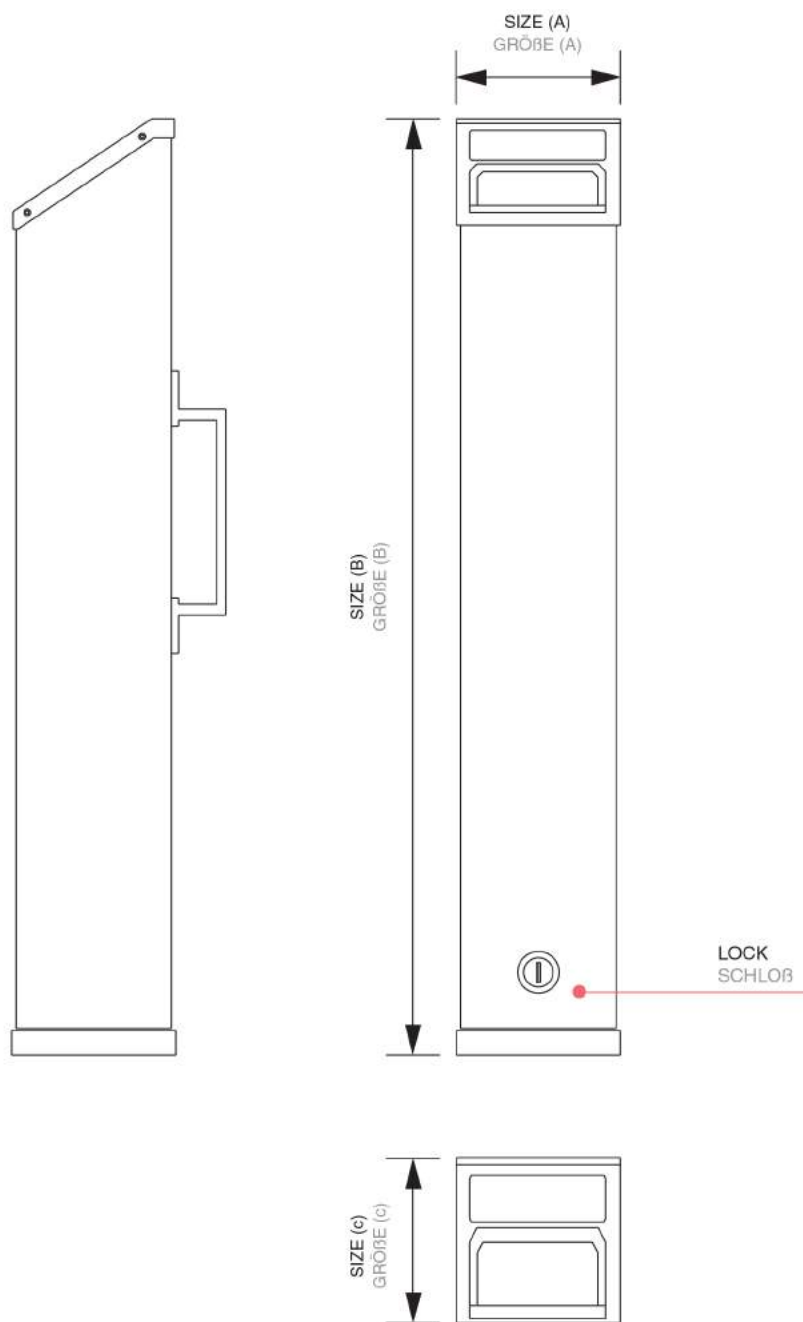

Wandascher SMW

Elegante Wandascher mit regenabweisender Formgebung zur einfachen Befestigung in Eingangsbereichen und anderen öffentlichen Einrichtungen. Mit Sicherheitsschloss gegen unbefugtes Öffnen. Optik: Edelstahl gebürstet.

PRODUCT SHEET

SMW - Wall Mounted Ashtrays

PUBLIC HORECA > SMOKING SOLUTIONS

PRODUCT SHEET

SMW - Wall Mounted Ashtrays

PUBLIC HORECA > SMOKING SOLUTIONS

ARTICLE CODE	EAN / GTIN	SIZE (A x B x C)	WEIGHT NETTO
ARTIKELNUMMER	EAN / GTIN	GRÖBE (A x B x C)	NETTO GEWICHT
SMWR	8595578321302	80 x 480 x 108 mm	1,25 kg
SMWS	8595578321296	80 x 480 x 108 mm	1,50 kg

ARTICLE CODE	PACKING SIZE	PACKING WEIGHT	PCS / PALETTE	WEIGHT OF PALETTE	VOLUME WEIGHT	BELT SIZE	SHIPPING
ARTIKELNUMMER	PACKUNGS- GRÖBE	PACKUNGS- GEWICHT	STCK / PALETTE	PALETTE- GEWICHT	VOLUMEN- GEWICHT	GÜRTEL	VERSANDART
SMWR	595 x 535 x 390 mm*	16,00 kg*	168 (14x12)	244 kg	24,83 kg	2505 mm	UPS
SMWS	535 x 380 x 300 mm**	10,00 kg**	168 (28x6)	300 kg	12,20 kg	2050 mm	UPS