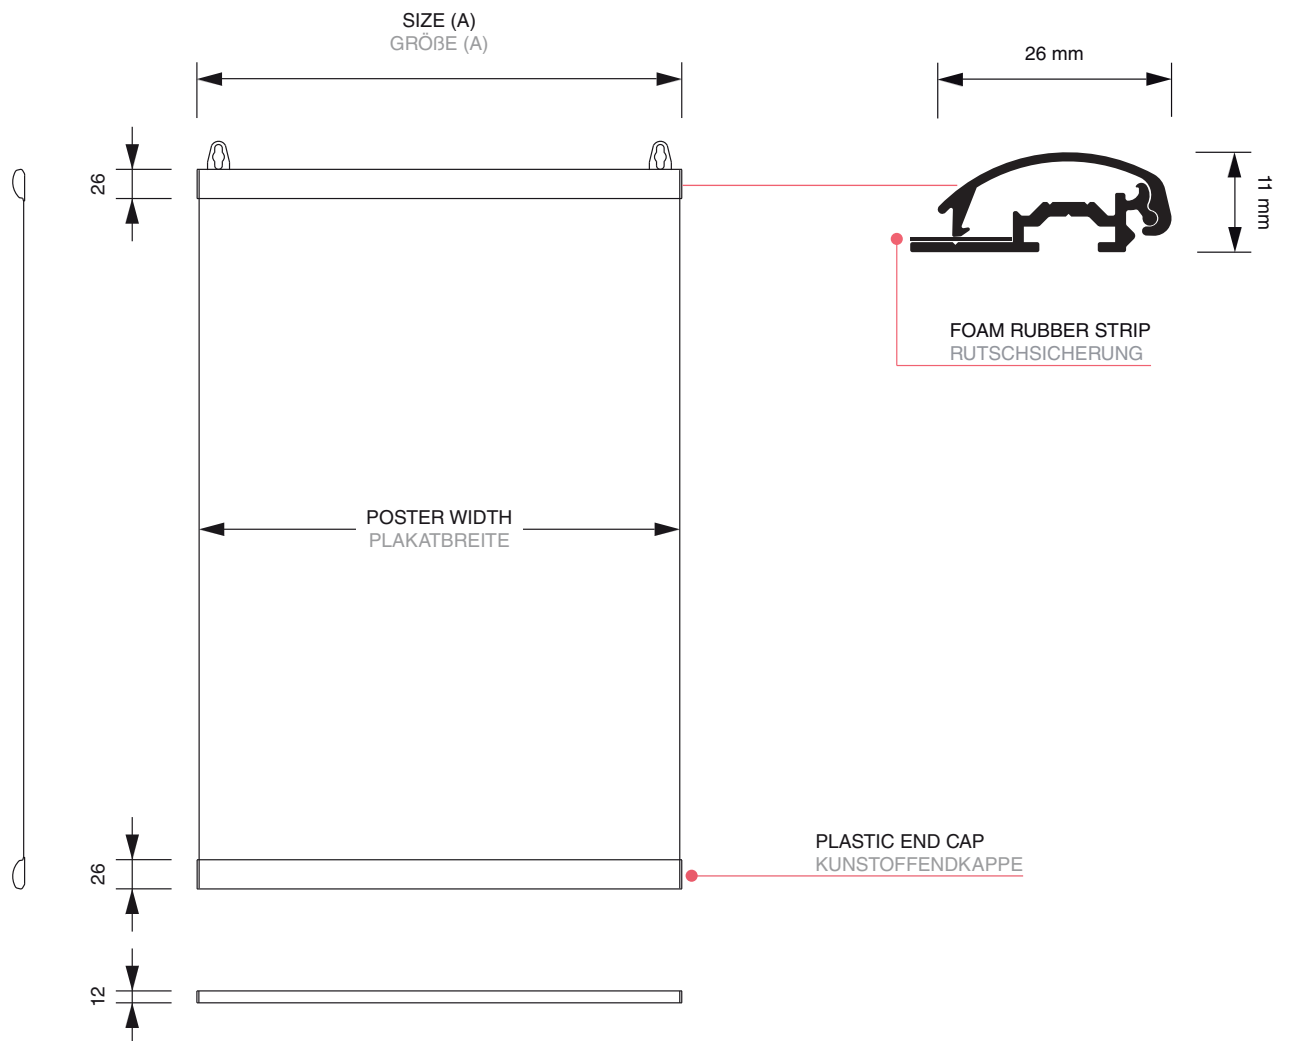

Postersnapper

POSTER FRAMES > OTHER POSTER FRAMES

ACCESSORIES ZUBEHÖR

(HSKR)
HANGING SET
ABHÄNGESET