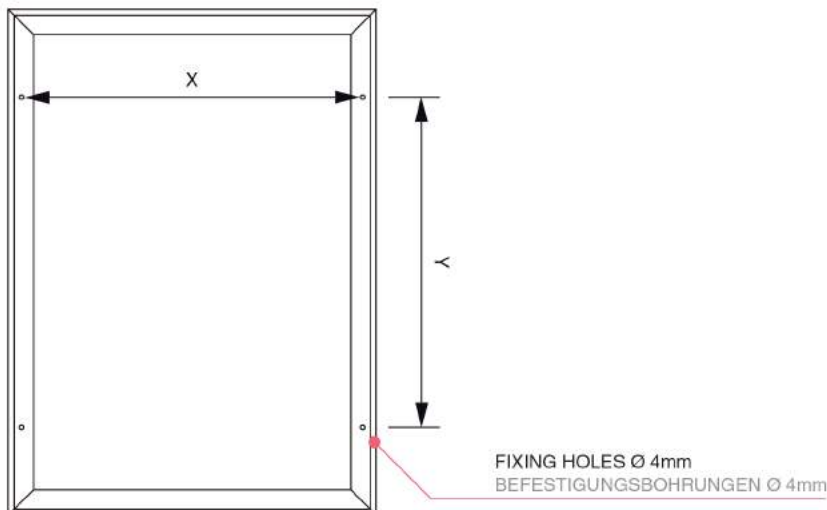

BACKVIEW RÜCKANSICHT

ACCESSORIES ZUBEHÖR