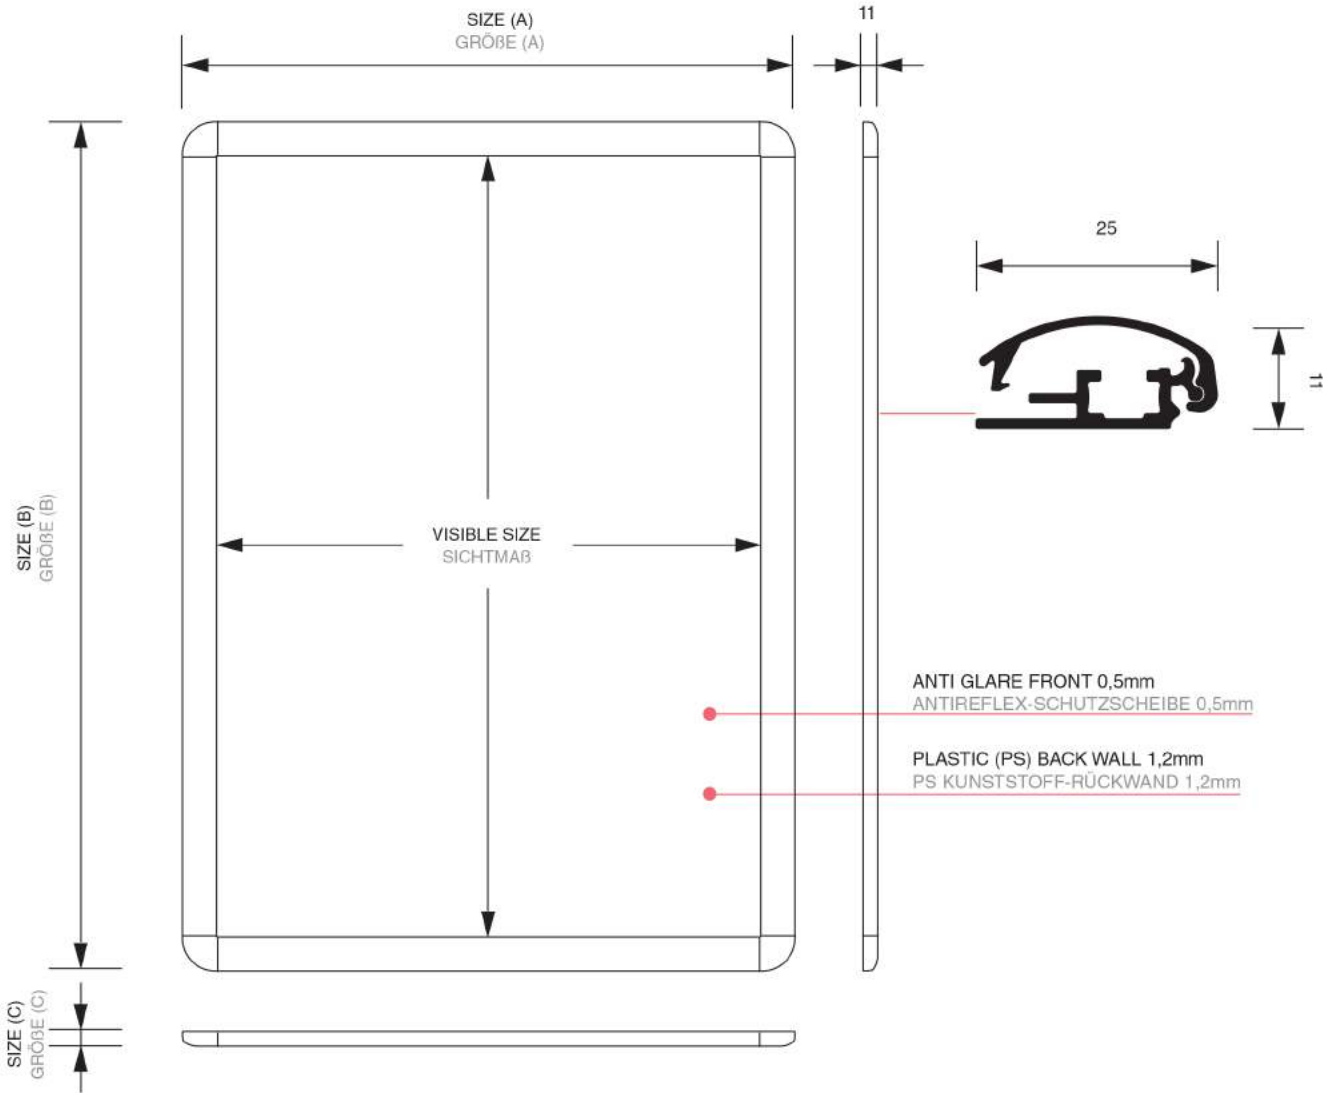

BACKVIEW RÜCKANSICHT

ACCESSORIES ZUBEHÖR

(KRHOOKS)
HOOKS
HACKEN

(HSKR)
HANGING SET
ABHÄNGSET

PRODUCT SHEET

Snap frame Profile 25 mm / mitred corner

POSTER FRAMES > SNAP FRAMES

ARTICLE CODE	EAN / GTIN	POSTER SIZE	VISIBLE SIZE	SIZE (A x B x C)	NET WEIGHT	HOLES PITCH (X x Y)
ARTIKELNUMMER	EAN / GTIN	PLAKATFORMAT	SICHTMAß	GRÖßE (A x B x C)	NETTO GEWICHT	TONHÖHE (X x Y)
KRA5G25	8595578348606	148 x 210 mm (A5)	128 x 190 mm	179 x 241 x 11 mm	0,35 kg	159 mm
KRA4G25	8595578300673	210 x 297 mm (A4)	190 x 277 mm	241 x 328 x 11 mm	0,45 kg	221 x 119 mm
KRA3G25	8595578300680	297 x 420 mm (A3)	277 x 400 mm	328 x 451 x 11 mm	0,66 kg	308 x 242 mm
KRA2G25	8595578300697	420 x 594 mm (A2)	400 x 574 mm	451 x 625 x 11 mm	1,03 kg	431 x 336 mm
KRA1G25	8595578300703	594 x 841 mm (A1)	574 x 821 mm	625 x 872 x 11 mm	1,67 kg	605 x 583 mm
KRA0G25	8595578300710	841 x 1189 mm (A0)	821 x 1169 mm	872 x 1220 x 11 mm	2,83 kg	852 x 931 mm
KR50x70G25	8595578300727	500 x 700 mm	480 x 680 mm	531 x 731 x 11 mm	1,33 kg	511 x 442 mm
KR70x100G25	8595578300734	700 x 1000 mm	680 x 980 mm	731 x 1031 x 11 mm	2,20 kg	711 x 742 mm
KR508x762G25	8595578300741	20" x 30"	488 x 742 mm	539 x 793 x 11 mm	1,47 kg	519 x 504 mm
KR762x1016G25	8595578300758	30" x 40"	742 x 996 mm	793 x 1047 x 11 mm	2,56 kg	773 x 756 mm