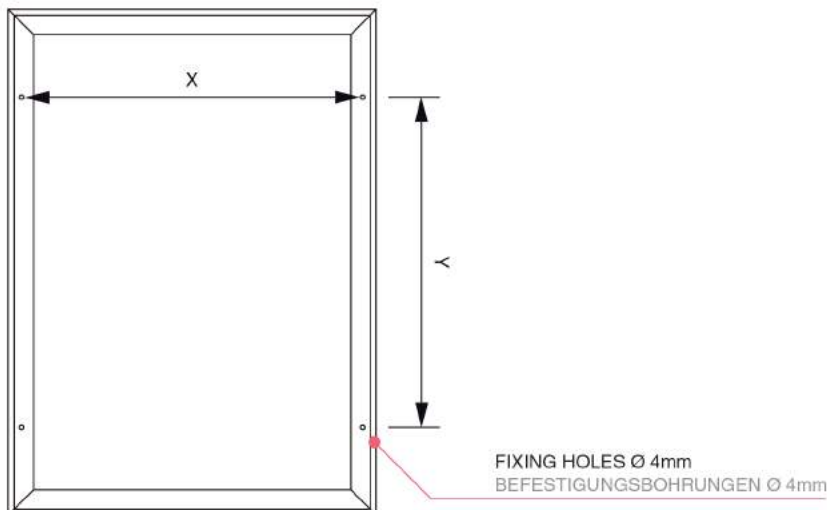

PRODUCT SHEET

Snap frame Profile 25 mm / mitred corner

POSTER FRAMES > SNAP FRAMES

BACKVIEW RÜCKANSICHT

ACCESSORIES ZUBEHÖR

PRODUCT SHEET

Snap frame Profile 25 mm / rondo corner

POSTER FRAMES > SNAP FRAMES

BACKVIEW RÜCKANSICHT

ACCESSORIES ZUBEHÖR

(KRHOOKS)
HOOKS
HACKEN

(HSKR)
HANGING SET
ABHÄNGSET

PRODUCT SHEET

Snap frame Profile 25 mm / mitred corner

POSTER FRAMES > SNAP FRAMES

ARTICLE CODE	EAN / GTIN	POSTER SIZE	VISIBLE SIZE	SIZE (A x B x C)	NET WEIGHT	HOLES PITCH (X x Y)
ARTIKELNUMMER	EAN / GTIN	PLAKATFORMAT	SICHTMAß	GRÖßE (A x B x C)	NETTO GEWICHT	TONHÖHE (X x Y)
KRA5G25	8595578348606	148 x 210 mm (A5)	128 x 190 mm	179 x 241 x 11 mm	0,35 kg	159 mm
KRA4G25	8595578300673	210 x 297 mm (A4)	190 x 277 mm	241 x 328 x 11 mm	0,45 kg	221 x 119 mm
KRA3G25	8595578300680	297 x 420 mm (A3)	277 x 400 mm	328 x 451 x 11 mm	0,66 kg	308 x 242 mm
KRA2G25	8595578300697	420 x 594 mm (A2)	400 x 574 mm	451 x 625 x 11 mm	1,03 kg	431 x 336 mm
KRA1G25	8595578300703	594 x 841 mm (A1)	574 x 821 mm	625 x 872 x 11 mm	1,67 kg	605 x 583 mm
KRA0G25	8595578300710	841 x 1189 mm (A0)	821 x 1169 mm	872 x 1220 x 11 mm	2,83 kg	852 x 931 mm
KR50x70G25	8595578300727	500 x 700 mm	480 x 680 mm	531 x 731 x 11 mm	1,33 kg	511 x 442 mm
KR70x100G25	8595578300734	700 x 1000 mm	680 x 980 mm	731 x 1031 x 11 mm	2,20 kg	711 x 742 mm
KR508x762G25	8595578300741	20" x 30"	488 x 742 mm	539 x 793 x 11 mm	1,47 kg	519 x 504 mm
KR762x1016G25	8595578300758	30" x 40"	742 x 996 mm	793 x 1047 x 11 mm	2,56 kg	773 x 756 mm