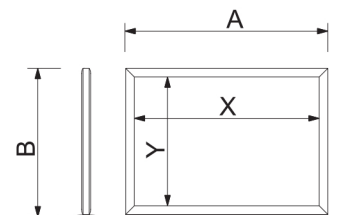

Infotopper			
		X×Y	A×B
ITA4	A4 (210x297 mm)	290x203 mm	324x237 mm
ITA3	A3 (297x420 mm)	413x290 mm	447x324 mm

(D)

Info-Topper

Wetterfester Einschubrahmen, 20 mm Breite. Ideal für die beidseitige Posterpräsentation auf allen ebenen Flächen. Wird mit hochwertigem doppelseitigem Spezialkleband auf der Unterseite des Fußprofils geliefert.

(GB)

Infotopper

Weather resistant slide in frame with a 20mm wide profile. Silver anodised finish. Ideal for double sided poster presentations on any flat surface. Supplied with high quality double sided adhesive tape to the base.

(F)

Infotopper

Le cadre slide-in résistant aux intempéries de 20 mm. Idéal pour la présentations recto/verso sur toutes surfaces lisses. Livré avec un scotch double face sur le dessous de la base.

(CZ)

Infotopper

(PL)

Dwustronny Info-Topper

Odporna na warunki atmosferyczne dwustronna rama wykonana z profilu 20 mm. Idealne rozwiązanie do dwustronnej ekspozycji plakatów. Dostarczana z wysokiej jakości taśmą przylepną, dzięki której możliwe jest przymocowanie ramy do niemal każdej powierzchni.