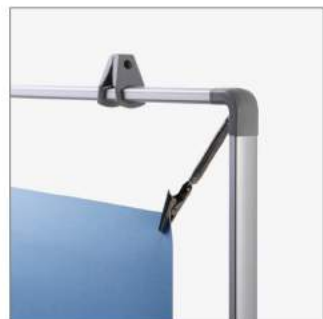

PRODUCT SHEET

POSTERSTRETCH® display

POSTER FRAMES > OTHER POSTER FRAMES

POSTERSTRETCH® display

A stable aluminium frame using a new oval profile offering a simple and inexpensive method to display posters within window and instore. Crocodile clips grip and tension the poster. Complete with 2 sliding plastic hooks.

POSTERSTRETCH®-Spannrahmen

Stabiler Spannrahmen mit ansprechendem neuem Ovalprofil. Inklusive zwei Aufhängeösen für die Deckenabhängung, Wandmontage oder zur Befestigung mit Saugnäpfen am Fenster. Müheloser Plakatwechsel.