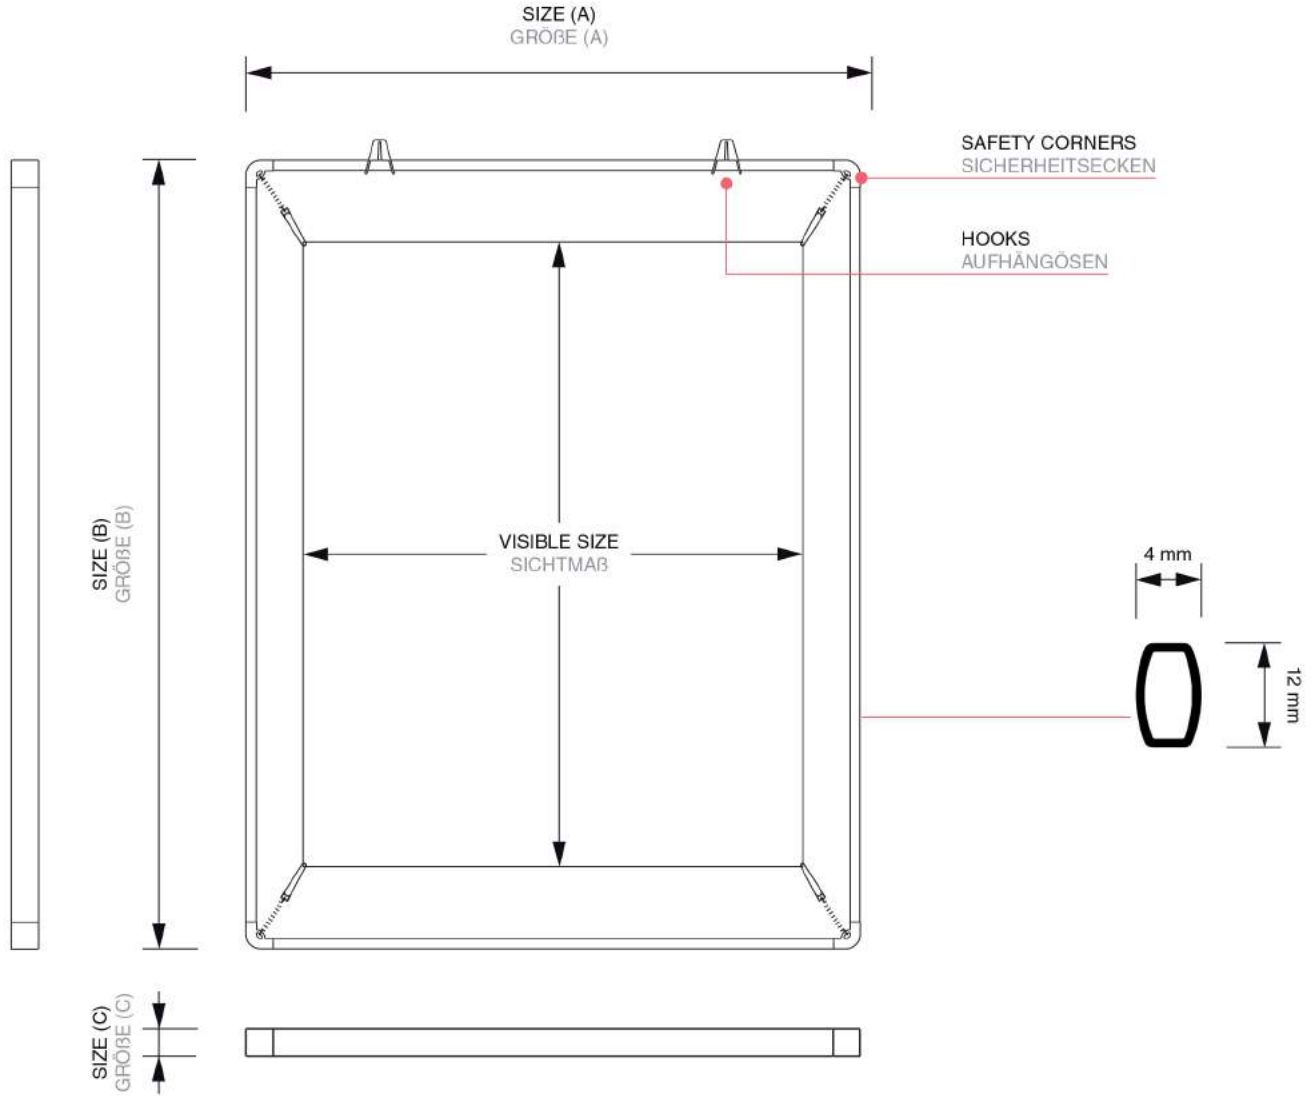

PRODUCT SHEET

POSTERSTRETCH® display

POSTER FRAMES > OTHER POSTER FRAMES

POSTERSTRETCH® display

A stable aluminium frame using a new oval profile offering a simple and inexpensive method to display posters within window and instore. Crocodile clips grip and tension the poster. Complete with 2 sliding plastic hooks.

POSTERSTRETCH®-Spannrahmen

Stabiler Spannrahmen mit ansprechendem neuem Ovalprofil. Inklusive zwei Aufhängeösen für die Deckenabhängung, Wandmontage oder zur Befestigung mit Saugnäpfen am Fenster. Müheloser Plakatwechsel.

PRODUCT SHEET

POSTERSTRETCH® display

POSTER FRAMES > OTHER POSTER FRAMES

ACCESSORIES ZUBEHÖR

(HSKR)
HANGING SET
ABHÄNGSET

(SUCTIONCUPS)
SUCTION CUPS
SAUGNÄPFEN

PRODUCT SHEET

POSTERSTRETCH® display

POSTER FRAMES > OTHER POSTER FRAMES

ARTICLE CODE	EAN / GTIN	POSTER SIZE	VISIBLE SIZE	SIZE (A x B x C)	NET WEIGHT
ARTIKELCODE	EAN / GTIN	PLAKATFORMAT	SICHTMAß	GRÖßE (A x B x C)	NETTO GEWICHT
PSOA5	8595578321395	A5 (148 x 210 mm)	148 x 210 mm	330 x 70 x 12 mm	0,12 kg
PSOA4	8595578321401	A4 (210 x 297 mm)	210 x 297 mm	420 x 70 x 12 mm	0,14 kg
PSOA3	8595578321418	A3 (297 x 420 mm)	297 x 420 mm	540 x 70 x 12 mm	0,18 kg
PSOA2	8595578321425	A2 (420 x 594 mm)	420 x 594 mm	710 x 70 x 12 mm	0,23 kg
PSOA1	8595578321432	A1 (594 x 841 mm)	594 x 841 mm	960 x 70 x 12 mm	0,30 kg
PSOA0	8595578321449	A0 (841 x 1189 mm)	841 x 1189 mm	1310 x 70 x 12 mm	0,40 kg
PSO50x70	8595578321456	500 x 700 mm	500 x 700 mm	820 x 70 x 12 mm	0,26 kg
PSO70x100	8595578321463	700 x 1000 mm	700 x 1000 mm	1120 x 70 x 12 mm	0,34 kg