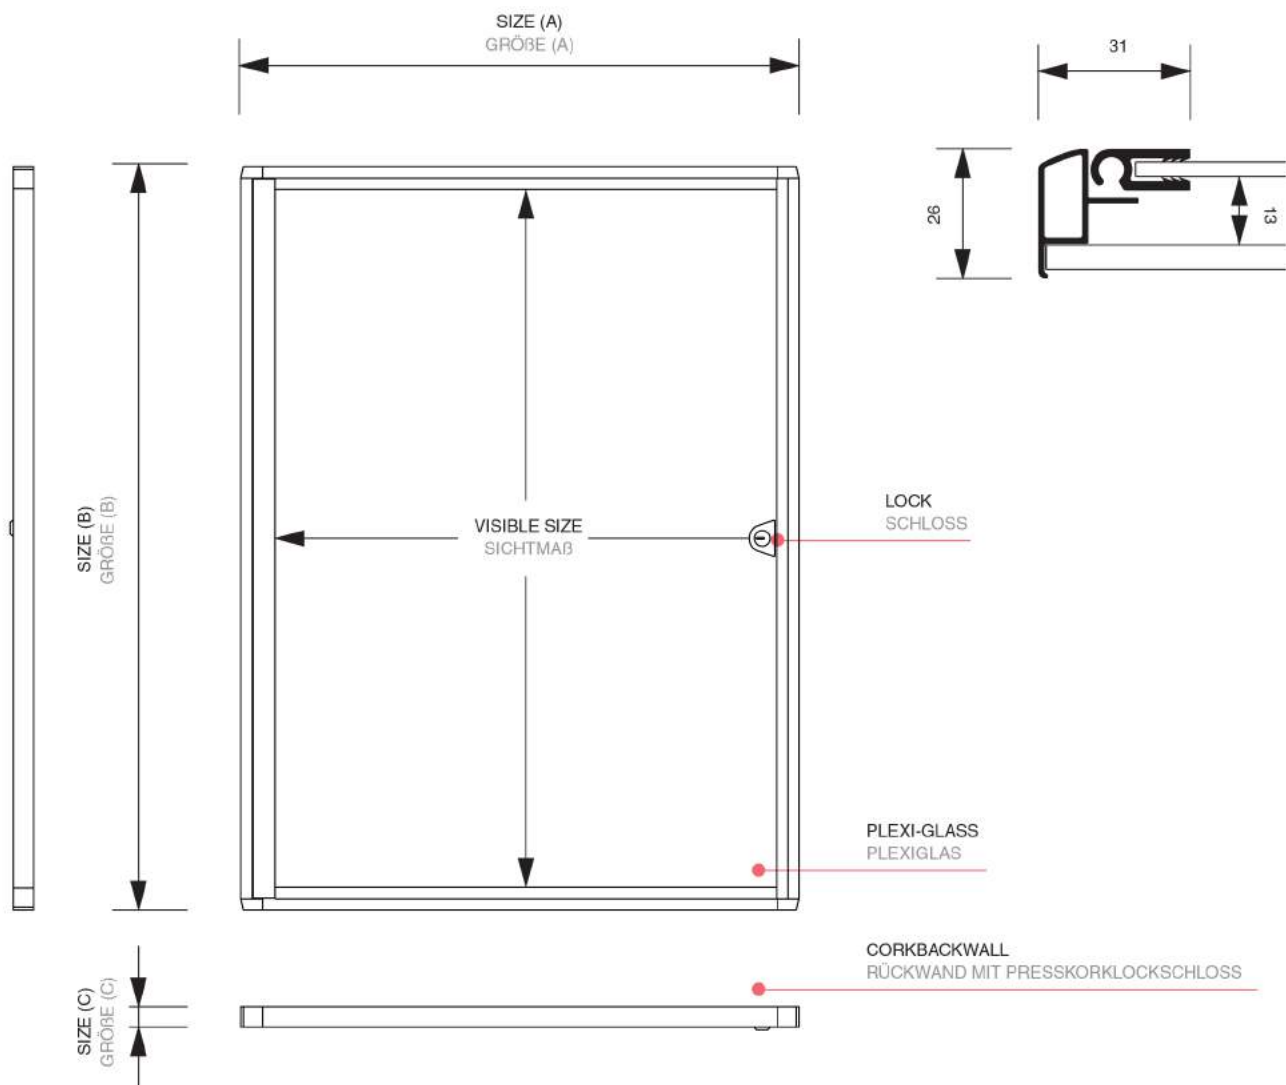

Lockable Notice Board XSC

LOCKABLE NOTICE BOARDS > INDOOR CORK

ACCESSORIES ZUBEHÖR

(SETPINS)
PINS
HEFTZWECKEN

PRODUCT SHEET

Lockable Notice Board XSC

LOCKABLE NOTICE BOARDS > INDOOR CORK

ARTICLE CODE	EAN / GTIN	CAPACITY	LOCKS	VISIBLE SIZE	SIZE (A x B x C)	NET WEIGHT
ARTIKELNUMMER	EAN / GTIN	KAPAZITÄT	SCHLÖSSER	SICHTMAß	GRÖßE (A x B x C)	NETTO GEWICHT
SCXSC1xA4	8595578316148	1 x 1 A4	1	220 x 310 mm	271 x 350 x 26 mm	0,88 kg
SCXSC2xA4	8595578316155	1 x 2 A4	1	440 x 310 mm	491 x 350 x 26 mm	1,40 kg
SCXSC3xA4	8595578316162	1 x 3 A4	1	660 x 310 mm	711 x 350 x 26 mm	1,90 kg
SCXSC4xA4	8595578316179	2 x 2 A4	1	440 x 615 mm	491 x 655 x 26 mm	2,40 kg
SCXSC6xA4	8595578316186	2 x 3 A4	1	660 x 615 mm	711 x 655 x 26 mm	3,31 kg
SCXSC8xA4	8595578316193	2 x 4 A4	1	880 x 615 mm	931 x 655 x 26 mm	4,21 kg
SCXSC9xA4	8595578316209	3 x 3 A4	2	660 x 923 mm	711 x 963 x 26 mm	4,76 kg
SCXSC12xA4	8595578316216	3 x 4 A4	2	880 x 923 mm	931 x 963 x 26 mm	6,06 kg

ARTICLE CODE	PACKING SIZE	PACKING WEIGHT	PCS / PALLET	WEIGHT OF PALLET	VOLUMETRIC WEIGHT	BELT SIZE	SHIPPING
ARTIKELNUMMER	PACKUNGS- GRÖßE	PACKUNGS- GEWICHT	STÜCK / PALETTE	PALETTE- GEWICHT	VOLUMEN- GEWICHT	GÜRTEL	VERSANDART
SCXSC1xA4	348 x 428 x 78 mm	1,15 kg	150	193 kg	2,32 kg	1280 mm	UPS
SCXSC2xA4	568 x 428 x 78 mm	1,82 kg	80	166 kg	3,79 kg	1720 mm	UPS
SCXSC3xA4	792 x 432 x 82 mm	2,73 kg	60	184 kg	5,61 kg	2180 mm	UPS
SCXSC4xA4	572 x 737 x 82 mm	3,40 kg	50	190 kg	6,91 kg	2045 mm	UPS
SCXSC6xA4	792 x 737 x 82 mm	4,62 kg	34	178 kg	9,57 kg	2485 mm	UPS
SCXSC8xA4	1012 x 737 x 82 mm	5,73 kg	28	181 kg	12,23 kg	2925 mm	TOF
SCXSC9xA4	1047 x 792 x 82 mm	6,36 kg	24	173 kg	13,60 kg	3050 mm	TOF
SCXSC12xA4	1047 x 1012 x 82 mm	8,04 kg	18	165 kg	17,36 kg	3270 mm	TOF