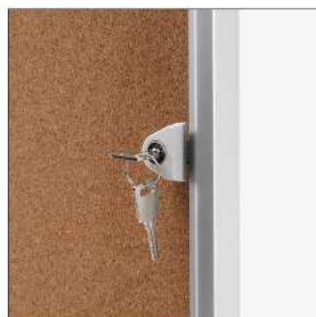

Lockable Notice Board XSC

LOCKABLE NOTICE BOARDS > INDOOR CORK

Lockable Notice Board XS Cork

Economy notice board for indoor use. Perfect to display statutory information. Manufactured with a natural cork back wall for use with pins. Silver anodised aluminium frame with grey plastic safety corners.

Schaukasten XS mit Kork

Ultraflacher Schaukasten zur Verwendung im Innenbereich. Ideal für aushangpflichtige Informationen. Rückwand mit Presskork. Dekorative Kunststoffecken in grau vermindern die Verletzungsgefahr.

Lockable Notice Board XSC

LOCKABLE NOTICE BOARDS > INDOOR CORK

ACCESSORIES ZUBEHÖR

(SETPINS)
PINS
HEFTZWECKEN

PRODUCT SHEET

Lockable Notice Board XSC

LOCKABLE NOTICE BOARDS > INDOOR CORK

ARTICLE CODE	EAN / GTIN	CAPACITY	LOCKS	VISIBLE SIZE	SIZE (A x B x C)	NET WEIGHT
ARTIKELNUMMER	EAN / GTIN	KAPAZITÄT	SCHLÖSSER	SICHTMAß	GRÖßE (A x B x C)	NETTO GEWICHT
SCXSC1xA4	8595578316148	1 x 1 A4	1	220 x 310 mm	271 x 350 x 26 mm	0,88 kg
SCXSC2xA4	8595578316155	1 x 2 A4	1	440 x 310 mm	491 x 350 x 26 mm	1,40 kg
SCXSC3xA4	8595578316162	1 x 3 A4	1	660 x 310 mm	711 x 350 x 26 mm	1,90 kg
SCXSC4xA4	8595578316179	2 x 2 A4	1	440 x 615 mm	491 x 655 x 26 mm	2,40 kg
SCXSC6xA4	8595578316186	2 x 3 A4	1	660 x 615 mm	711 x 655 x 26 mm	3,31 kg
SCXSC8xA4	8595578316193	2 x 4 A4	1	880 x 615 mm	931 x 655 x 26 mm	4,21 kg
SCXSC9xA4	8595578316209	3 x 3 A4	2	660 x 923 mm	711 x 963 x 26 mm	4,76 kg
SCXSC12xA4	8595578316216	3 x 4 A4	2	880 x 923 mm	931 x 963 x 26 mm	6,06 kg