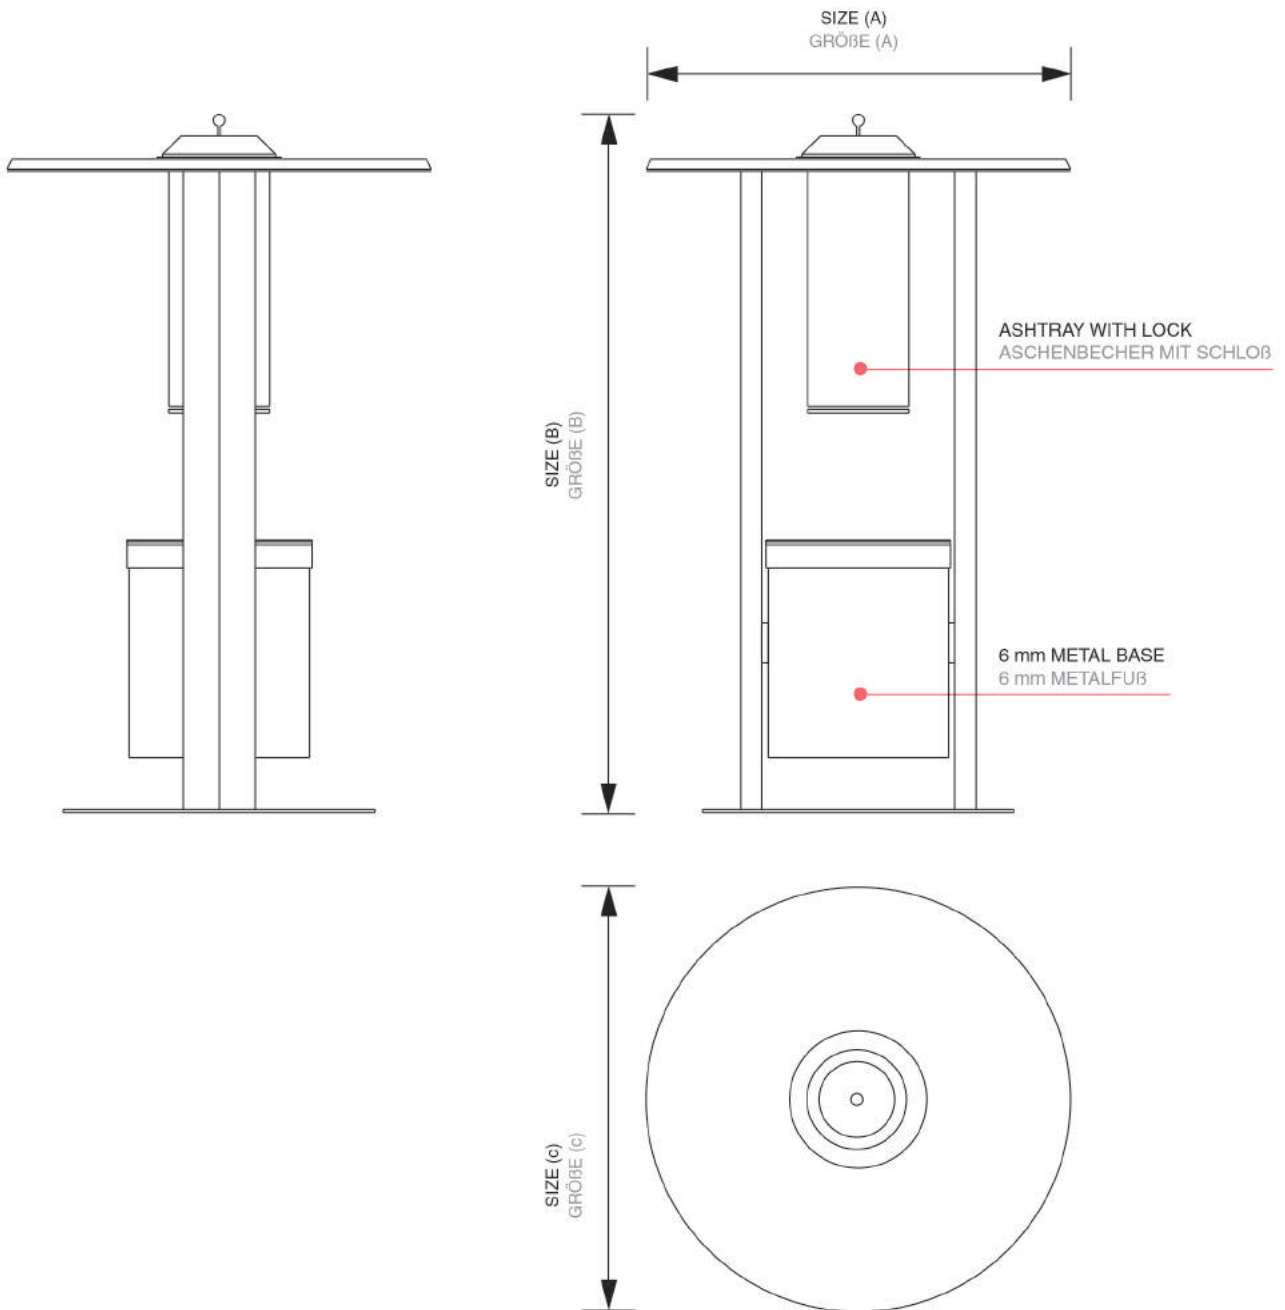

PRODUCT SHEET

Smoking Table Freestanding / Wall

PUBLIC HORECA > SMOKING SOLUTIONS