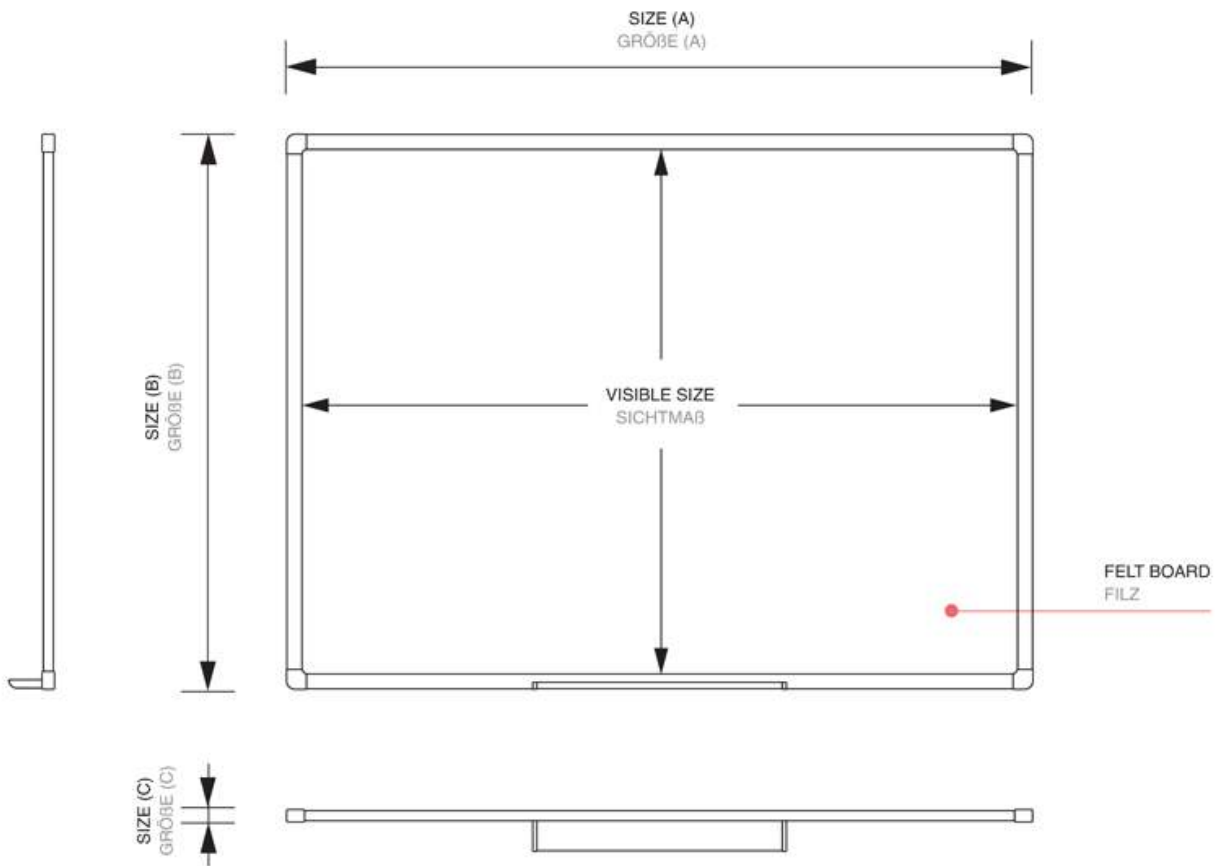

PRODUCT SHEET

SCRITTO® Fabric Board

SCRITTO® OFFICE EQUIPMENT > PIN BOARDS