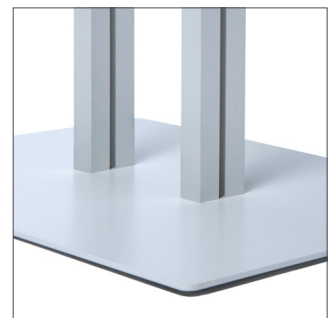

## Freestanding Menu Pole / LED

Hospitality Space Equipment | Menu Displays and Cases

### Freestanding Menu Pole / LED

• special designed aluminium pole 1200mm high • lockable showcase (SCZ) • large steel base with rubber feet for great stability with mounted showcase • LED illuminated version available • single-sided version only

### Menü Schaukasten freistehend / LED

• speziell entwickeltes Aluminiumprofil 1200mm hoch • abschließbarer Schaukasten (SCZ) • großer Stahlfuß mit Gummifüßen für hohe Stabilität • mit LED Beleuchtung verfügbar • einseitig

**Freestanding Menu Pole / LED**

Hospitality Space Equipment | Menu Displays and Cases