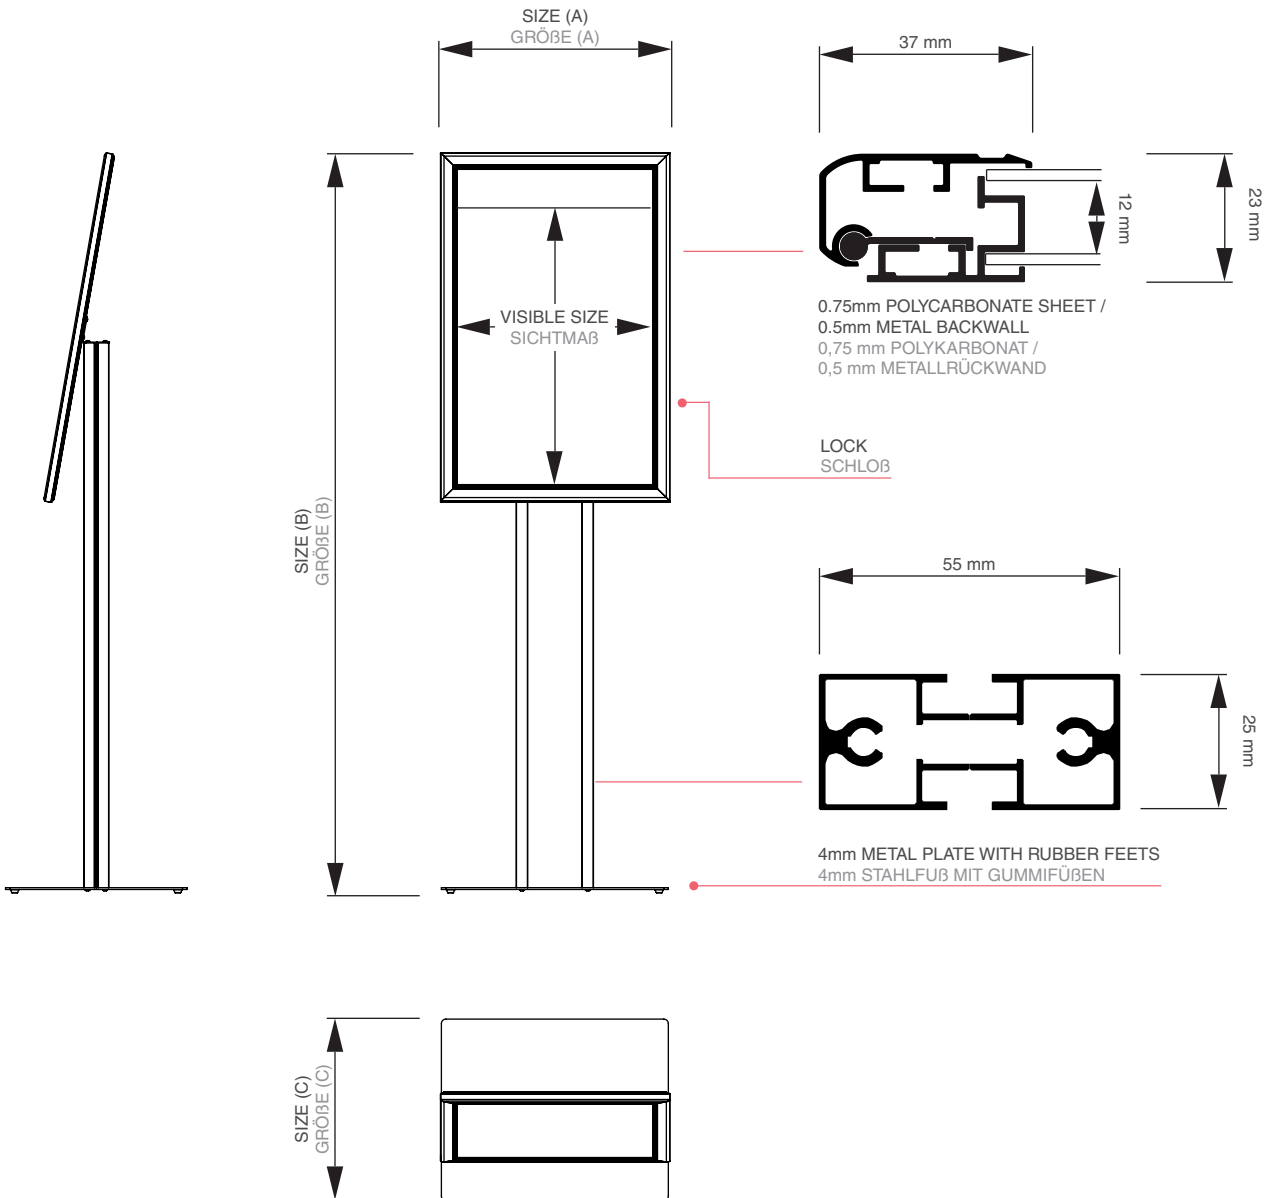

### Freestanding Menu Pole / LED

• special designed aluminium pole 1200mm high • lockable showcase (SCZ) • large steel base with rubber feet for great stability with mounted showcase • LED illuminated version available • single-sided version only

### Menü Schaukasten freistehend / LED

• speziell entwickeltes Aluminiumprofil 1200mm hoch • abschließbarer Schaukasten (SCZ) • großer Stahlfuß mit Gummifüßen für hohe Stabilität • mit LED Beleuchtung verfügbar • einseitig

**Freestanding Menu Pole / LED**

Hospitality Space Equipment | Menu Displays and Cases

## Freestanding Menu Pole / LED

Hospitality Space Equipment | Menu Displays and Cases

Article code	EAN / GTIN	Capacity	Visible size	Size (A x B x C)	Power	Net weight
Artikelcode	EAN / GTIN	Kapazität	Sichtmaß	Größe (A x B x C)	Leistung	Netto Gewicht
SCZPOLE4xA4	8596052028410	4x A4	432 x 616 mm	505 x 1630 x 400 mm	-	12,65 kg
SCZPOLE4xA4LED	8596052026577	4x A4	432 x 616 mm	505 x 1630 x 400 mm	2,4 W	12,90 kg