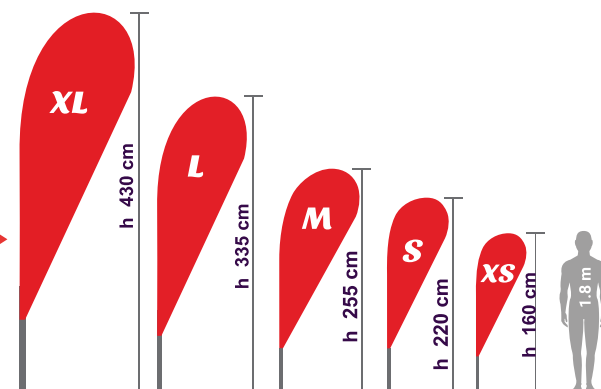

Mēs piedāvājam plašu pludmales karogu klāstu ar jau gataviem risinājumiem, kā arī paredzētus dažādiem laika apstākļiem.

Piecas formas

Dažādi izmēri

Izmantošanai ārā un iekštelpās

Taisnas formas

Izmērs	XL	L	M	S	XS
Augstums (cm)	520	410	310	250	180
Karogs (cm)	85x450	80x340	60x260	55x200	50x150

Piliena formas

Izmērs	XL	L	M	S	XS
Augstums (cm)	430	335	255	220	160
Karogs (cm)	120x360	110x265	95x205	75x170	55x130

Special pludmales karogi

O

Peldošā pamatne

Peldošā pamatne nodrošina vajadzīgo stabilitāti, pateicoties svaram tās apakšdaļā

Soma - Svars 1,6 kg | 540x310 mm
Karogi - 100% poliesters

R

Galda pludmales karogs

Piliena forma | 100% poliesters
Taisna forma | Kopējais augstums 45 cm

S

Stiprinājums teltīm

XS un S izmēra karogiem
Izgatavots no stikla šķiedras
un īpaši izturīga plastikāta