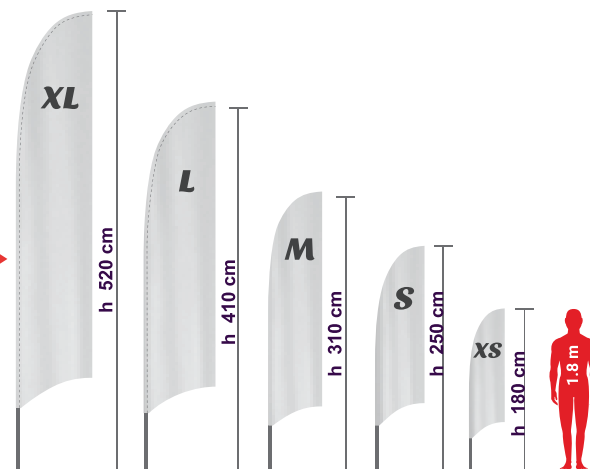

Mēs piedāvājam plašu pludmales karogu klāstu ar jau gataviem risinājumiem, kā arī paredzētus dažādiem laika apstākļiem.

Piecas formas

Dažādi izmēri

Izmantošanai ārā un iekštelpās

Taisnas formas

Izmērs	XL	L	M	S	XS
Augstums (cm)	520	410	310	250	180
Karogs (cm)	85x450	80x340	60x260	55x200	50x150

Piliena formas

Izmērs	XL	L	M	S	XS
Augstums (cm)	430	335	255	220	160
Karogs (cm)	120x360	110x265	95x205	75x170	55x130

Special pludmales karogi

O

Peldošā pamatne

Peldošā pamatne nodrošina vajadzīgo stabilitāti, pateicoties svaram tās apakšdaļā

no XS līdz M karoga izmēram

J

Sienas turētājs

no XS līdz M karoga izmēram

Svars 0,5 kg | 12x12 cm

P

Mugursomu karogi

Piliena forma
Taisna forma
X-forma
Spalvas forma

Soma - Svars 1,6 kg | 540x310 mm
Karogi - 100% poliesters

R

Galda pludmales karogs

Piliena forma | 100% poliesters
Taisna forma | Kopējais augstums 45 cm

S

Stiprinājums teltīm

XS un S izmēra karogiem
Izgatavots no stikla šķiedras
un īpaši izturīga plastikāta