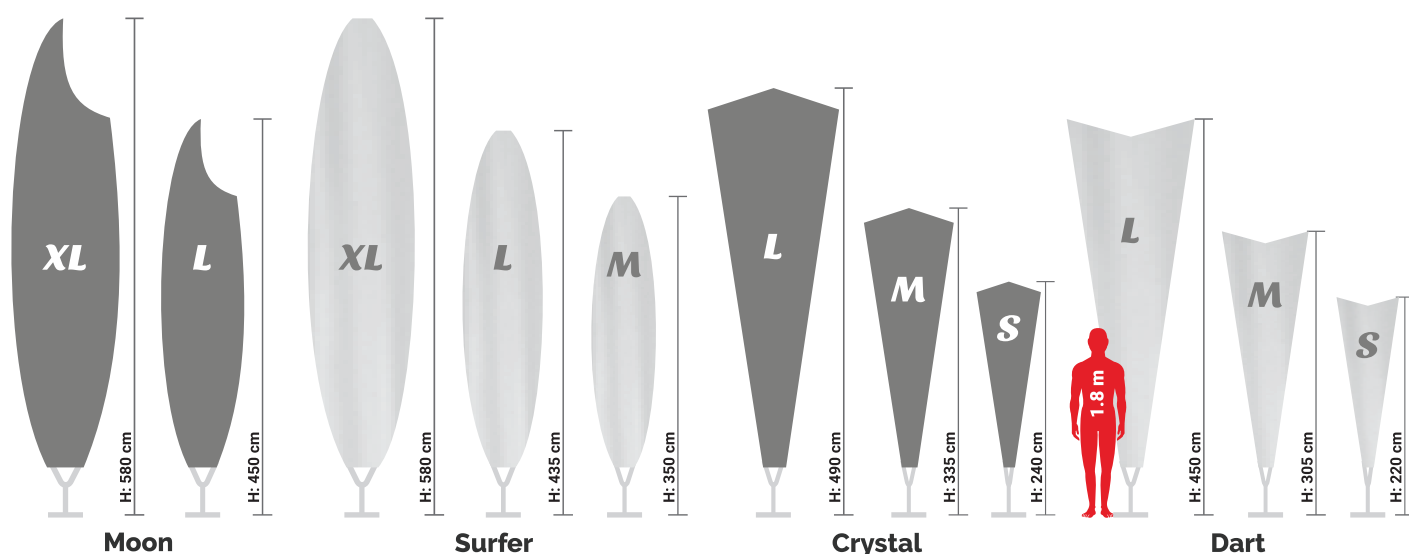

Soma - Svars 1,6 kg | 540x310 mm
Karogi - 100% poliesters

R

Galda pludmales karogs

Piliena forma | 100% poliesters
Taisna forma | Kopējais augstums 45 cm

S

Stiprinājums teltīm

XS un S izmēra karogiem
Izgatavots no stikla šķiedras
un īpaši izturīga plastikāta

Premium pludmales karogi

www.mixmax.lv

PREMIUM FORMAS

Nestandarta risinājums

Premium karogu druka ir no vienas puses. Otra puse spoguļrakstā.

Karogus var izmantot vējā ar ātrumu **75km/h**.

Jaunās formas, kas sniedzas līdz pat 5.80 m augstumam, ir lieliska izvēle individuālajai reklāmai. Stabila un elastīga «plug in» sistēma, kas veidota no alumīnija, stikla šķiedras un tērauda.

PAMATNES UN AKSESUĀRI

Svars 0.7 kg	50 cm	Svars 2.5 kg	60 cm	Svars 2.5 kg	18x30 cm	Svars 3.9 kg	30x30 cm	Svars 10.2 kg	40x40 cm	Svars 19.7 kg	55x55 cm	Svars 0.7L	70x70 cm
A		B		C		D		E		F		G	
Zemes skrūve		Zemes stienis		Taisnstūra pamatne		Taisnstūra pamatne		Taisnstūra pamatne		Taisnstūra pamatne		Plastikāta ūdens pamatne	
Ar rotējošu mehānismu XL L M S XS		Ar rotējošu mehānismu XL L M S XS		Ar rotējošu mehānismu (indoor) S XS		Bez rotējošā mehānisma XL L M S XS		Ar rotējošu mehānismu XL L M S		Ar rotējošu mehānismu XL L M S		Ar rotējošu mehānismu XL L M	